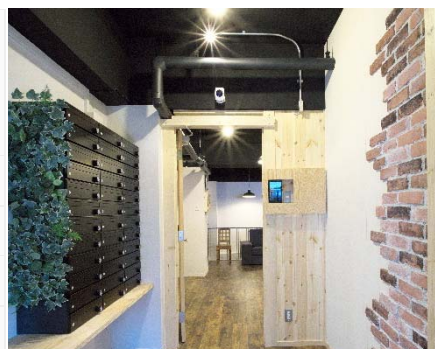

活動の場をリーズナブルな価格で提供する、IT を活用した無人シェアオフィス「YADORIGI 大阪本町オフィス」が 6 月下旬にオープン。

<所在地・営業時間>

〒541-0054	
住所	大阪府大阪市中央区南本町 2 丁目 4-16 本町デビスビル 7 階
アクセス	堺筋本町駅より徒歩 5 分
電話番号	050-3644-0175
営業時間	平日 8 時～24 時
休業日	日曜、祝日、年末年始

<主な料金>

項目	使用料(税別)	備考
フリースペース	月額:5,000 円	
ブーススペース(標準)	月額:21,000 円～ 27,500 円	● 1 ブースで 3 人まで利用者登録可能(同時使用は不可)
ブーススペース(ワイド)	月額:34,000 円～ 35,000 円	● 着信専用電話番号付与サービス付き
ブーススペース(2デスク)	月額:47,000 円～ 47,000 円	● ブース形状や場所・採光などによって使用料は変わります。

<無人を支える先進の IT システム>

YADORIGI ではお客様に気軽にスペースを利用していただく為、先進の IT を積極的に活用しています。

先進の AI 顔認証システム

YADORIGI ではクレジット決済、予約システムと連動した AI 顔認証スマートロックシステムを独自開発しています。これによってユーザーはタイムリーに YADORIGI を利用可能です。ユーザーは顔パスなのでパスワードを覚えたり、入館カードを持つ必要はありません。

遠隔サポートシステム

YADORIGI では TWILLIO(注1)を利用して独自開発した有人の遠隔サポートシステムを主要箇所に配置しています。これによってユーザーの方へ安心して頂くサポート環境をご提供致します。

LIFF を使ったドアオープンシステム

実験的に Line 公式アカウントに登録して頂いたお客様を対象に LIFF (LINE Front-end Framework) (注2)を使って LINE アプリ上から見学の為に鍵を掛けられるシステムなども開発、ご提供しています。また、今後 LINE などソーシャルメディア向けのシステム対応を強化して参ります。

注1: Twilioとはアメリカ合衆国カリフォルニア州サンフランシスコにあるクラウド通信 企業です。自社の Web サービス API を用いて、電話の発着信やテキストメッセージの送受信、その他の通信機能をソフトウェア開発者がプログラムによって実現することを可能にしています。