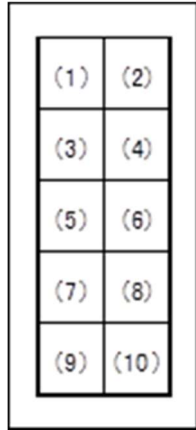

1 切手画像及びシート構成・意匠

シ
ー
ト
構
成
・
意
匠

- (1) すいはこうげん 翠波高原より望む雲海（愛媛県）
 - (2) かくのだてぶけやしきどお 角館武家屋敷通りのシダレザクラと朝焼け（秋田県）
 - (3) 造幣局 桜の通り抜け（大阪府）
 - (4) ひつじやまこうえん 羊山公園の芝桜（埼玉県）
 - (5) ふきわれ 吹割の滝（群馬県）
 - (6) なかがわ 那賀川の清流と菜の花（静岡県）
 - (7) えんげつとう 円月島と夕日（和歌山県）
 - (8) ふうもん 鳥取砂丘の風紋（鳥取県）
 - (9) うみだけしぜんこうえん 魚見岳自然公園の桜と知林ヶ島（鹿児島県）
 - (10) とうじんぼう 東尋坊の夕日（福井県）
- 余白：おふせまちちくまがわかせんこうえん 小布施町千曲川河川公園の菜の花（長野県）