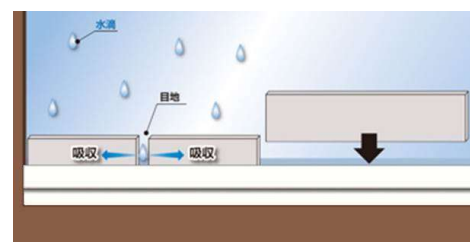

＜本件についてメディアの方からのお問い合わせ先＞

宇部興産建材株式会社 担当 喜井

【Mail】 ubk0011@ube-ind.co.jp 【Tel】 03-5419-6280

「なのらぼ 珪藻土の結露とり」の3つの特徴

① 群を抜く吸水量

国産のスーパー珪藻土を用いた本製品の吸水量は、通常の家窓幅90cm×2枚分(結露取り2セット)で、約530ml(コップ2.6杯分)の結露水を吸収することが可能となっているため、どれだけ結露が発生しても交換の必要なし。

② あらゆる窓に対応

家庭にある様々なサッシ幅に合わせるため、1セットの中に、3サイズの珪藻土タイルをご提供(50mm x 2枚、100mm x 4枚、200mm x 2枚)。このサイズの組合せと目地幅(隙間)の調整によって、ダイニングにある大きな窓から、寝室の小さな窓までどのサイズでも使用可能。

③ 手入れ不要な手軽さ

普段の使用時には、交換や乾燥の手間は一切必要ございません。結露が問題になる冬のシーズンが終われば、珪藻土タイルをサッシから外して水洗いしてしまうだけ。たったこれだけなのです。