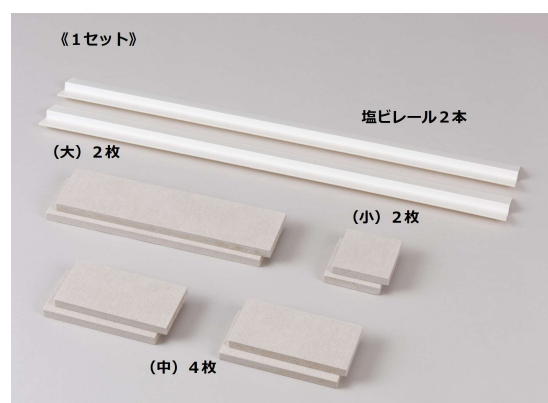

② あらゆる窓に対応

家庭にある様々なサッシ幅に合わせるため、1セットの中に、3サイズの珪藻土タイルをご提供(50mm x 2枚、100mm x 4枚、200mm x 2枚)。このサイズの組合せと目地幅(隙間)の調整によって、ダイニングにある大きな窓から、寝室の小さな窓までどのサイズでも使用可能。

③ 手入れ不要な手軽さ

普段の使用時には、交換や乾燥の手間は一切必要ございません。結露が問題になる冬のシーズンが終われば、珪藻土タイルをサッシから外して水洗いしてしまうだけ。たったこれだけなのです。

－ 製品概要 －

品名:なのらぼ 珪藻土の結露とり 《1セット》

※2セットは×2

材質:珪藻土・消石灰、本体/塩化ビニール

サイズ:(大)200mm x 2枚、(中)100mm x 4枚、(小)50mm x 2枚、(塩ビレール・両面テープ付2本)

《1セット》上代価格:¥3,500(税別) 《2セット》上代価格:¥6,300(税別)

https://www.ub-soukai.jp/SHOP/cdst_01.html