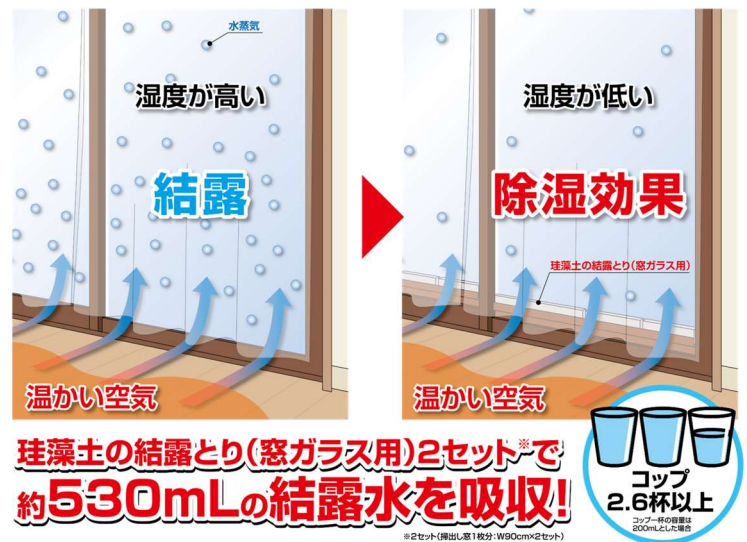

冬になると、室内外の温度差により結露が発生し、放っておくと窓のサッシ、ゴムパッキン、カーテン、床に黒カビが発生が、多くの家庭で見受けられます。また発生したカビにより、健康に被害を及ぼしたり、家の寿命にとってもよくありません。

本商品は結露の発生自体を抑制し、吸水をしてくれる珪藻土の機能を上手く用いた、便利アイテムです。

窓のサッシに珪藻土スティックを置くだけ

■ これまでの結露取りになかった大きな視点の違いとは

多くの市場にでている結露対策商品は、結露発生後に対策を対処法で施すことが問題でした。シートタイプの場合は、発生した結露をふき取るが必要だったり、吸水テープタイプはそもそも吸水量に限界があり、交換の手間もかかるため、本質的に結露の対策ができていませんでした。

今回、開発した「のらぼ 珪藻土の結露とり」は結露の発生自体を抑制しつつ、吸水をしてくれるという効果がございます。

■ 驚きの性能と様々なタイプの窓に使える使い勝手

② あらゆる窓に対応

家庭にある様々なサッシ幅に合わせるため、1セットの中に、3サイズの珪藻土タイルをご提供(50mm x 2枚、100mm x 4枚、200mm x 2枚)。このサイズの組合せと目地幅(隙間)の調整によって、ダイニングにある大きな窓から、寝室の小さな窓までどのサイズでも使用可能。

③ 手入れ不要な手軽さ

普段の使用時には、交換や乾燥の手間は一切必要ございません。結露が問題になる冬のシーズンが終われば、珪藻土タイルをサッシから外して水洗いしてしまうだけ。たったこれだけなのです。