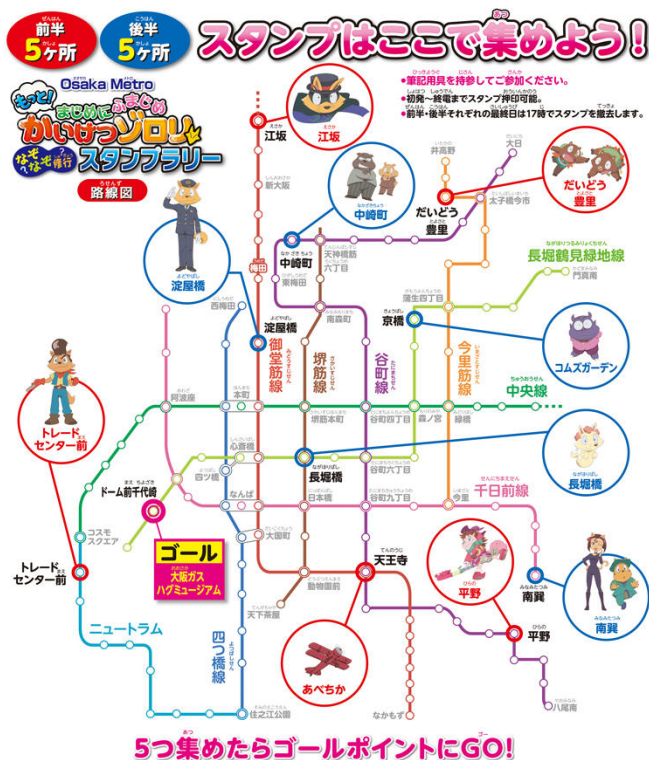

Osaka Metro は、2020年8月8日（土曜日）から11月8日（日曜日）まで、お子さまに人気のアニメ「かいけつゾロリ」とタイアップしたスタンプラリーを開催します。

新型コロナウイルスの影響により小学校の夏休みが短縮となりますが、少しでも参加いただきやすいように昨年よりも開催期間を大幅に拡大し、夏休み以外でもご家族と一緒にスタンプラリーを楽しんでいただけます。

今回のスタンプラリーは、開催期間の拡大と合わせ、皆さまに「かいけつゾロリスタンプラリー」を2度楽しんでいただけるよう、前半と後半に分けて開催します。

ゴールポイントとなる大阪ガス ハグミュージアムで、全5種類のスタンプとキーワードを記載した台紙をご提示いただくと、「ゴール賞」と「なぞなぞ正解賞」をプレゼントします。

今回のラリーでは、2度楽しんでいただけるように開催期間の前半・後半それぞれで異なったスタンプ設置場所、スタンプデザイン、なぞなぞ問題、「ゴール賞」および「なぞなぞ正解賞」を用意しています。

1 開催期間

(1) 前半

2020年8月8日（土曜日）初発から9月22日（火曜日・祝）17時まで

エンジョイエコカード平日用

エンジョイエコカード（土・日・祝日用）

おでかけ KID'S PASS

3 参加方法

Osaka Metro 各駅のパンフレットラックから専用のスタンプラリー台紙を入手し、（8月1日より配架予定）駅など5か所（前半・後半それぞれ）に設置したスタンプを押していただきます。

ゴールポイントで、スタンプを集めた台紙をご提示いただくと、「ゴール賞」をプレゼントします。

さらに、スタンプポイントの「なぞなぞ」から得られるキーワードで、「なぞなぞ博士賞」をプレゼントします。

4 スタンプポイント(スタンプ設置場所)

(1) 前半期間

- ① 御堂筋線 江坂駅（南改札内）
- ② 谷町線 平野駅（南改札内）
- ③ 今里筋線 だいどう豊里駅（改札内）
- ④ ニュートラム トレードセンター駅（改札内）
- ⑤ あべちか（最寄り駅：谷町線 天王寺駅）

(2) 後半期間

- ① 御堂筋線 淀屋橋駅（北改札内）
- ② 谷町線 中崎町駅（改札内）
- ③ 千日前線 南巽駅（改札内）
- ④ 堺筋線・長堀鶴見緑地線 長堀橋駅（北改札内）
- ⑤ コムズガーデン（最寄り駅：長堀鶴見緑地線 京橋駅）