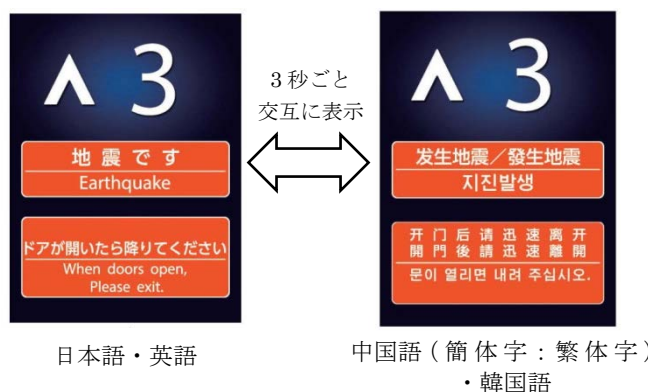

※6 ニュースは 1 時間毎に、天気予報は 1 日 3 回情報が更新

<お問い合わせ先>

フジテック株式会社 広報室 TEL:03-4330-8233 FAX:03-4330-8220