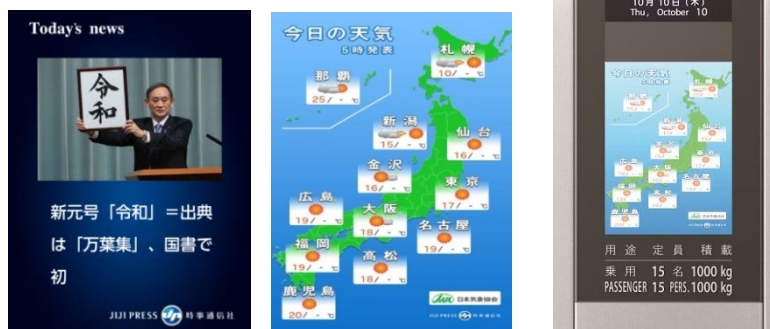

※4 当社調べ（従来商品での実績。2014年度と2018年度の比較）

※5 最上階床面から昇降路頂部までの寸法

<お問い合わせ先>

フジテック株式会社 広報室 TEL:03-4330-8233 FAX:03-4330-8220

3. 8.4 インチ大型液晶モニター

かご内の液晶インジケータを従来の 5.7 インチから 8.4 インチに大型化しました。さらに、液晶インジケータ下側に同じ 8.4 インチの「情報モニター」を設置（有償付加仕様）し、ニュースや天気予報などを表示できます。モニター内に表示されるフォントはユニバーサルデザインの考え方にに基づき開発されたものです。

液晶インジケータと情報モニターでかご内に提供する情報の充実を図ります。

1) 情報モニターによるニュースと天気予報の表示

液晶インジケータの下側に専用モニターを設置し、時事通信社のニュースと日本気象協会の天気予報を提供します。最新ニュース 5 本と全国 12 都市の天気予報^{※6}を組み合わせ計 6 枚の画像を 1 枚につき約 5 秒、1 ロール計 30 秒で表示します。標準コンテンツ以外に、お客さまのご希望の動画や静止画も表示可能です。表示には、株式会社電算システムが提供するクラウド型配信システムを採用しました。