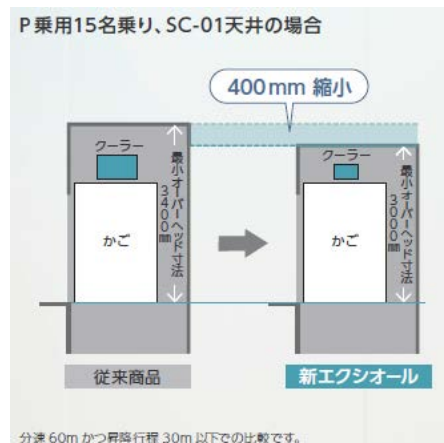

【商品開発の狙い】

国内の建築市場では、建物の高層・高機能化が進む一方で、利用者の高齢化やインバウンドも増加しており、エレベータに対するニーズはますます多様化しています。

これらを受け当社は、ご要望の多かった機能・性能・デザインを「エクシオール」に取り入れ、フレキシビリティを最大限に高める開発を進めてきました。

【商品概要】

用途	乗用、住宅用、寝台用、非常用、人荷共用、荷物用
積載	450～2500kg
定員	6～38名
定格速度	分速 45～120m
販売価格	個別見積もりによる 参考見積価格：住宅用 9名乗り分速 60m7 停止の場合、約 1,200 万円（税別）
販売目標	初年度 3,000 台

【商品の補足詳細】

1. エレベータ専用クーラー

エレベータへのクーラー搭載率が過去 5 年で約 4.1 倍^{※4}に増加していることを受け、業界で初めて標準搭載しました。

クーラー設置によるオーバーヘッド寸法^{※5}への影響を抑えるため、専用メーカーと共同開発したコンパクトクーラーを採用し、併せて設置方法を工夫することにより、一部機種では従来の必要最小寸法と同じオーバーヘッド寸法で実現しました。

従来品との比較（イメージ図）

2. 定格速度 分速 120m

国内の標準型マシルームレス・エレベータとして業界で初めて定格速度 分速 120m を採用しました。乗場での待ち時間が最大 10%短縮し、高層建築での利便性が向上しました。

※4 当社調べ（従来商品での実績。2014年度と2018年度の比較）

※5 最上階床面から昇降路頂部までの寸法

<お問い合わせ先>

フジテック株式会社 広報室 TEL:03-4330-8233 FAX:03-4330-8220