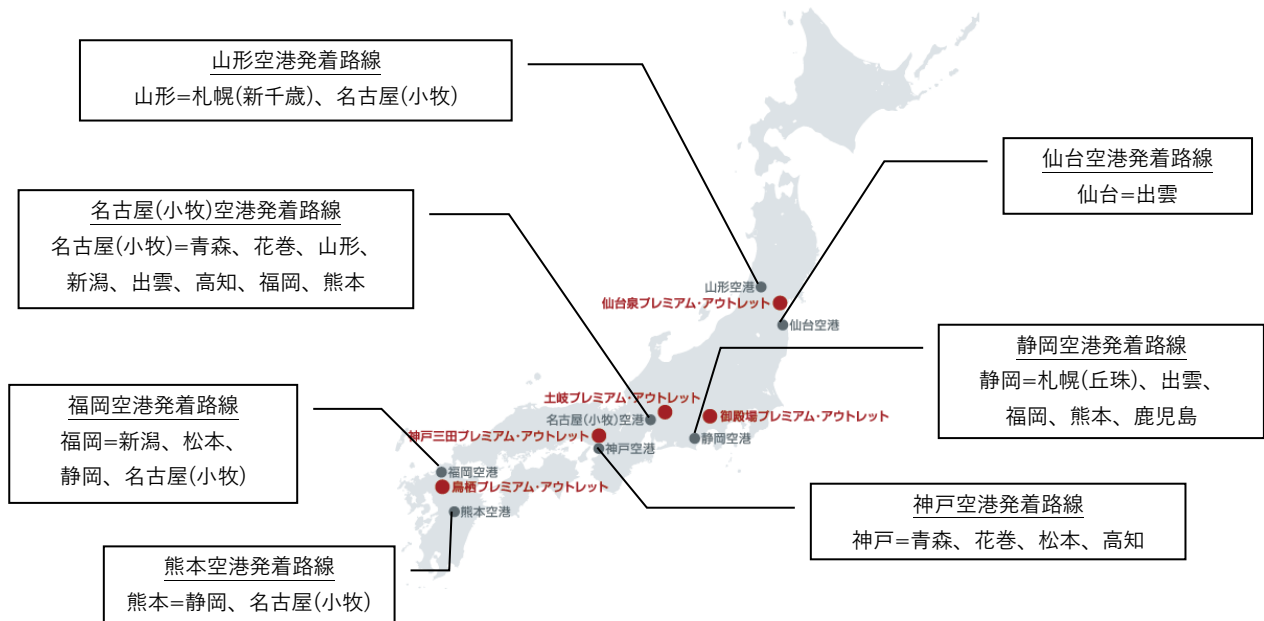

対象期間：2021年10月1日(金)～2022年3月31日(木)

対象施設：5つのプレミアム・アウトレット(仙台泉、御殿場、土岐、神戸三田、鳥栖)(別添資料)

特典①：対象のプレミアム・アウトレット内のインフォメーションセンターにて、対象期間の搭乗券をご提示いただくと、各店舗で割引やサービスが受けられる『クーポンシート』と FDA オリジナルの『ポケッタブルバッグ』をプレゼントします

※『ポケッタブルバック』は各施設で先着100名さまとさせていただきます

特典②：往復航空券がペア1組2名さまに当たる応募券を
プレゼントします

※特典①、②について、ご提示いただく航空券は、上記期間内にご利用の航空券に限らせていただきます

備考：詳細は下記 URL よりご確認ください

<https://www.fujidream.co.jp/campaign/outlets2021-2022/>

(対象施設のご紹介)

■ 仙台泉プレミアム・アウトレット (仙台空港・山形空港から車で45~60分)

緑豊かで優雅な仙台の泉パークタウン内、泉パークタウンタピオと隣接し、国内外の著名ブランドが約80店舗揃うアウトレットセンター。2層のアメリカ東部の街並みをイメージした施設にて、アウトレットショッピングをお楽しみいただけます。

(URL: <https://www.premiumoutlets.co.jp/sendaiizumi/>)

■ 御殿場プレミアム・アウトレット (静岡空港から車で90分)

世界文化遺産の富士山が見える広大な敷地に、高級ブランドや国内外の著名ブランドや飲食店が、約290店舗揃う日本を代表するショッピングリゾート。敷地内にホテルと日帰り温泉施設を備え、滞在や旅行拠点としても最適。2020年に、メリーゴーラウンドなども併設した新設エリア「ヒルサイド」をオープンしました。

(URL: <https://www.premiumoutlets.co.jp/gotemba/>)

■ 土岐プレミアム・アウトレット (名古屋(小牧)空港から車で45分)

中央アルプスの美しい山々に囲まれ眺望に優れた環境に、国内外の著名ブランド約180店舗が揃うアウトレットセンターです。雄大なロッキー山脈に抱かれたアメリカ・コロラドをイメージした場内で、アウトレットショッピングをお楽しみいただけます。