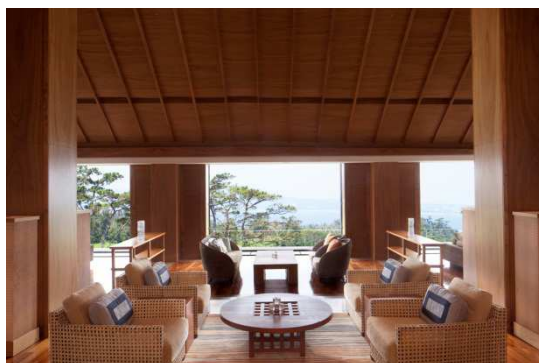

ザ・ロビーラウンジ イメージ

ザ・リッツ・カールトン沖縄（所在地：沖縄県名護市喜瀬 1343-1 総支配人：吉江 潤）は、4月よりザ・ロビーラウンジで提供しお客様よりご好評をいただいておりますブランドのシグネチャーケーキ「ザ・リッツ・カールトンケーキ」のテイクアウト販売を、2014年9月1日（月）より開始いたしますのでご案内いたします。

世界中のリッツ・カールトンホテルのパティスリー・シェフたちからレシピが集められ、その中から選ばれたこのケーキは、スポンジ、ガナッシュ、コーティングのそれぞれに3種類の異なるチョコレートを使用しています。スポンジには砂糖漬けのオレンジ、そして、リッツ・カールトンブランドの創始者であるセザール・リッツがその名づけ親であるリキュール『グランマルニエ（オレンジリキュール）』でつくられたオレンジガナッシュを2層に入れ、トップにライオンロゴがプリントされた長さ約18cm、重さ約480gの細長いチョコレートケーキです。

ご自宅用としてだけでなく、大切な方や親しい方へのご進物としても好適です。19世紀から今なお紡がれ続けているブランドストーリーと、世界中のリッツ・カールトンでブランドの顔としてお楽しみいただいているこのケーキを、ぜひ一度ご賞味ください。

販売の詳細は以下のとおりです。

販売開始日 : 2014年9月1日（月）より
販売時間 : 月～木曜日 午前11時～午後9時
                  金～日曜日 午前11時～午後11時
販売場所 : ザ・ロビーラウンジ（ザ・リッツ・カールトン沖縄 3階ロビーフロア）
料 金 : 4,500円（税金込み）

※ 誠に勝手ながら消費期限が当日のため、ご自宅等への配送は承っておりません。予めご了承くださいませ。

ご予約・お問い合わせ先 : 0980-43-5555（ザ・リッツ・カールトン沖縄 代表）