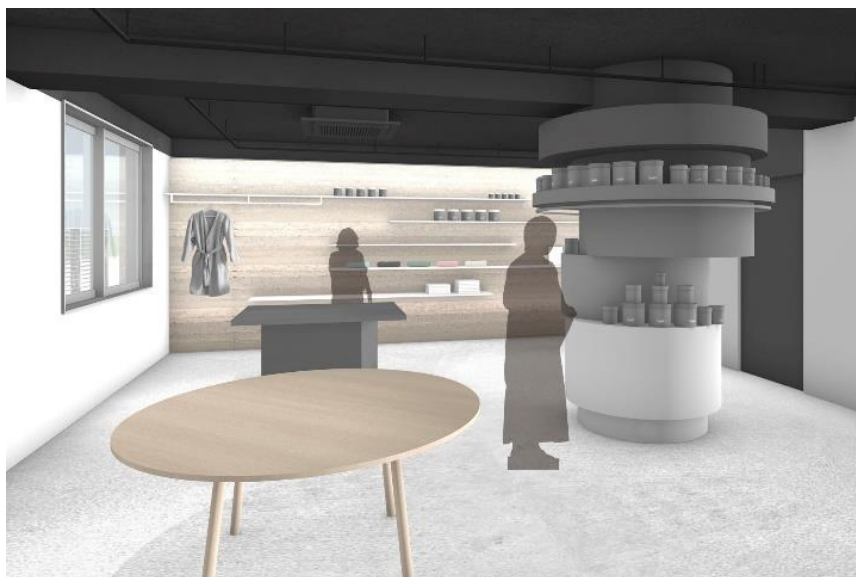

# 育てるタオルのshowroom 2月8日より表参道にNew Open! コンセプトは「KOSATEN」

## 「育てるタオル」は2020年、新しいステージへ

企業の寿命は平均30年と言われるなか、英瑞は今年55周年を迎えます。

その節目に今までバックヤードで培ってきたものづくり力を

次のステージではもっとお客様の近くへ、

そしてもっと広く発信していこうと、

この度showroomを表参道にオープンいたします。

コンセプトは「KOSATEN」。

場所は東京表参道の交差点のそば。世界の情報が集まり発信されるショップが並び、