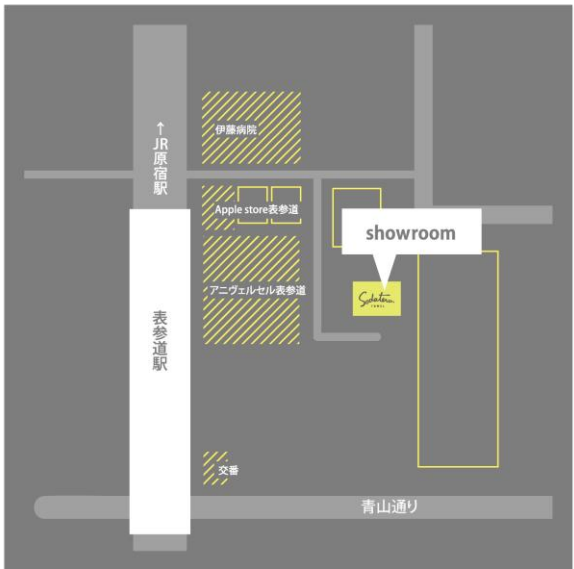

### 【showroom Information】

オープン予定日：2020年2月8日（土）

住所：〒107-0061東京都港区北青山3-5-38善光ビル1F

最寄り駅：表参道駅徒歩2分

電話番号：03-6721-1231

営業時間：11：00～ 19：00（月曜休）