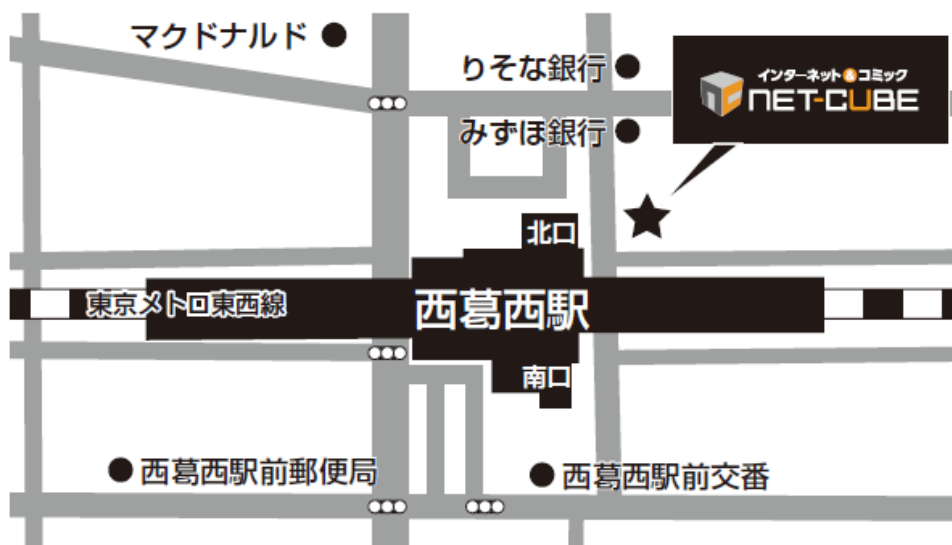

「NET-CUBE 西葛西店」グランドオープン記念キャンペーン 概要

◆**実施期間** : 2020年7月3日(金) ~ 2020年9月30日(水) ※24:00まで

◆**実施内容** : 通常料金よりもお得な「オープン記念特別料金」にて営業する他、下記を実施します
『新規入会金300円が無料』
※NET-CUBE西葛西店のLINE公式アカウント新規友だち登録者限定
※表記価格は税抜表記 ※登録無料・当日登録可

◆**WEBサイト** : <https://net-cube.jp/shops/5>

◆**店舗詳細** : NET-CUBE 西葛西店

所在地 : 東京都江戸川区西葛西 5-6-1 野口ビル 3F

アクセス : 東京メトロ東西線西葛西駅北口より徒歩 1 分

営業時間 : 24 時間 (年中無休)

電話番号 : 03-3680-8667

オープン記念料金実施中

お得なコース料金に自動切替!!

お得なパックは入店時に選択ください。

コース料金		
コース	ブース席	ネットルーム
3時間	982円 (税込1,080円)	
6時間	1,500円 (税込1,650円)	
12時間	2,000円 (税込2,200円)	3,000円 (税込3,300円)
24時間	3,500円 (税込3,850円)	4,500円 (税込4,950円)
モーニングパック [受付5時~10時]		
5時間	982円 (税込1,080円)	
ナイトパック [受付18時~翌5時]		
5時間	982円 (税込1,080円)	
10時間	1,700円 (税込1,870円)	2,000円 (税込2,200円)
シャワー		
20分	200円 (税込220円)	

学割 学生証のご提示で
ご利用料金 **200円**引き (税込220円) コース・パック

※週末(金・祝前日PM6:00~と土・日・祝日)、コース・パックは+200円(税込220円)

※Wi-Fiは Wi-Fi Alliance の商標または登録商標です。

※LINEは、LINE株式会社の登録商標です。

<本件に関するお問合せ先>

株式会社スタンダード 広報担当：蔵菌(くらその)

〒105-0011 東京都港区芝公園 2-4-1 芝パークビル B 館