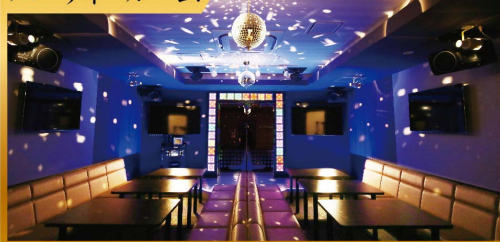

第1弾

会員様限定

12/1(火)~1/31(日)

第2弾

前日までにアルコール飲み放題ご利用でご予約のお客様

室料半額

フリータイム・ドリンクバー込み料金は室料30%OFF

パーティールーム