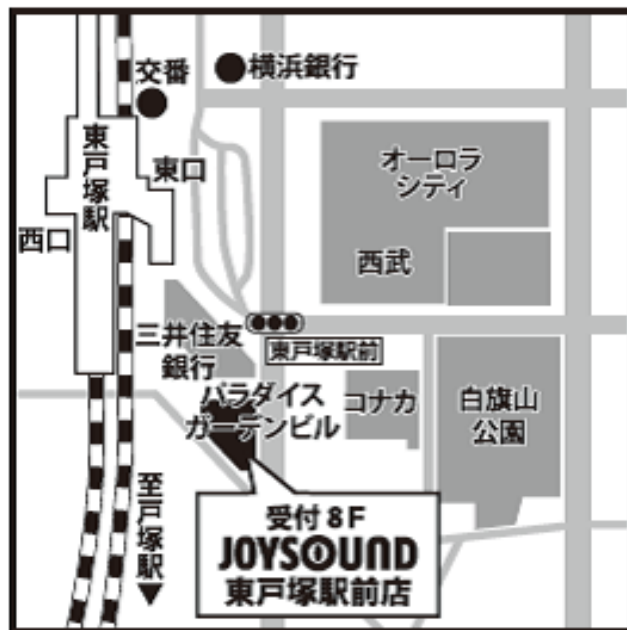

「JOYSOUND 東戸塚駅前店」オープニングキャンペーン 概要

《その1》 室料 50%オフ（フリータイムは室料 30%オフ）

《その2》 ドリンクバー 時間内使い放題 500円→400円

《その3》 法人会員入会で次回使える 3,000円割引券プレゼント

※(1)は2019年6月16日(日)まで、(2)(3)は2019年7月7日(日)までの開催

※いずれも会員限定（登録無料／当日入会可）

※他券・他サービスと併用不可、JOYSOUND 東戸塚駅前店限定での適用

◆WEBサイト：<https://shop.joysound.com/shop/joysound-higashitotsuka/>

◆店舗詳細：JOYSOUND 東戸塚駅前店

所在地：神奈川県横浜市戸塚区品濃町 516-5 パラダイスガーデン（受付 8F）

最寄駅：JR 横須賀線「東戸塚駅」東口より徒歩 1 分

営業時間：全日 10：00 ～ 翌 5：00

電話番号：045-826-3355

<本件に関するお問合せ先>

株式会社スタンダード 広報担当：蔵園（くらその）

〒105-0011 東京都港区芝公園 2-4-1 芝パークビル B 館

TEL:03-6848-8181 FAX:03-6848-8001 Email：info@standard-k.co.jp

Web お問い合わせ：<https://www.standard-k.co.jp/contact/>