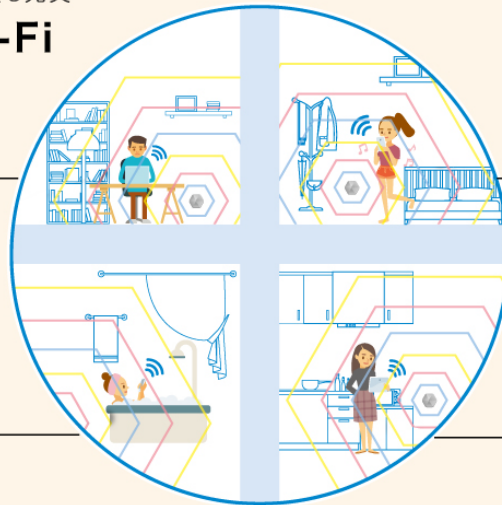

J:COM Wi-Fi サービスを2年間無料で付与

ネットが使いやすいから仕事も余暇も充実

J:COMメッシュWi-Fi

Wi-Fiの死角ゼロへ

2つの機器(ポッド)でWi-Fiの届く範囲が広がるから、自室でも安定したパフォーマンス。大事なオンライン会議も安心です。

家全体をカバー

機器(ポッド)が家全体をカバーし、届きにくかった場所でもつながるように。お風呂や書斎でもネット動画も楽しめます。

さらに

最大90ch*以上のケーブルテレビも

映画やスポーツなど多彩な番組をお好みで視聴でき、おうち時間がさらに充実します。

*地デジ・BSデジタル放送を含みます。

Wi-Fiの

自動最適化で快適

3つの周波数帯を自動で切り替えてくれるから、家族が同時に使ってもサクサク動きます。

家電を使っても安定

家電からの電波干渉も心配ないので、電子レンジなどの家電を使っても接続が安定します。