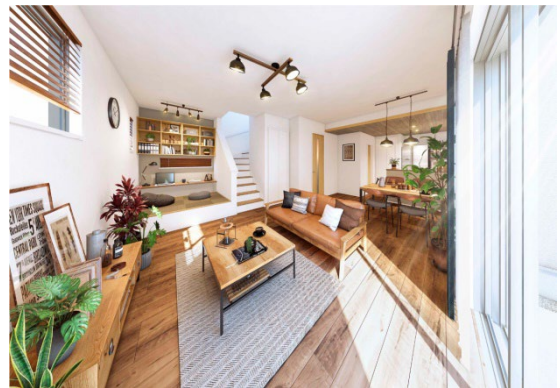

テレワーク対応のおうち時間を楽しむ充実プラン

自由に活用できる空間を1階・2階それぞれにご用意しました。段差があることで空間に変化をもたせた「スキップDEN」は、子どもの勉強スペースやテレワークスペースとして利用できます。また、書斎スペースをリビングの続き間や主寝室の一角に設置。テレワークや自分時間が充実するプランです。

他にも、毎日の家事が効率的にできるよう、水廻りを集中させたスムーズな動線や、花粉や雨の季節、洗濯物の仮置きに重宝する室内物干しなど、家事をラクにこなせる設えや、玄関土間収納などの適材適所の収納をご用意しました。