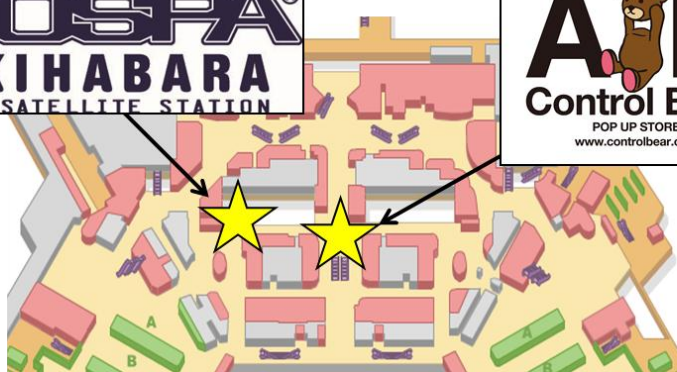

2013年1月28日

空港初出店!!

第1旅客ターミナルに 期間限定ショップが2店舗同時オープン!

2013年2月5日、第1旅客ターミナル中央ビル本館4階(出発階)催事スペースに、人気キャラクター「Control Bear」を取り扱う「コントロールベア ポップ アップ ストア」と、ライフスタイル提案型キャラクターグッズブランド「コスパ秋葉原」が期間限定でオープン致します。

成田国際空港でのショッピングがより一段と楽しくなります。皆様のお越しを心よりお待ちしております。

記

1. 店 舗 名 : ① コントロールベア ポップ アップ ストア
② コスパ秋葉原 ナリタ サテライトステーション
2. 営 業 者 : ① 株式会社グラフィス
② タブリエ・マーケティング株式会社
3. 取 扱 品 目 : ① キャラクター雑貨
② キャラクター雑貨、アパレル
4. 営 業 期 間 : 2013年2月5日(火)~2013年6月3日(月)
5. 営 業 時 間 : 08:00-20:00
6. 場 所 : 第1旅客ターミナル中央ビル本館4階催事スペース(下図参照)