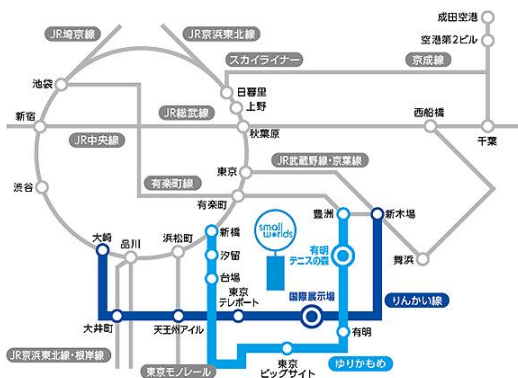

私たちが住む世界に似ているようで、どこか神秘的な、不思議な 1/80 の世界。

最新鋭の飛行機がリアルに離発着する『関西国際空港』エリアや、スペースシャトルがダイナミックに発射される『宇宙センター』エリア。

アジアとヨーロッパを舞台にした『世界の街』エリア。

憧れのヒロインや主人公が住む世界を完全再現した『美少女戦士セーラームーン』エリアに『エヴァンゲリオン』エリア。

街の景色は朝から夜へと変化し、住人たちの物語がリアルな日常を忘れさせてくれる。

スモールワールドズ TOKYO 公式 Twitter：<https://twitter.com/smallworlds2020>

スモールワールドズ TOKYO 公式フェイスブック：<https://www.facebook.com/smallworld2020/>

【施設概要】

施設名：SMALL WORLDS TOKYO

登記名：Little Ambassadors' SMALL WORLD

敷延床面積：8076.84 m²

住 所：東京都江東区有明 1 - 3 - 3 有明物流センター

営業時間：OPEN 9:30 CLOSE 20:00（最終入場 19:30）

【会社概要】

社名：株式会社 SMALL WORLDS（英文：SMALL WORLDS Inc.）

代表者：近藤 正弘（こんどうまさひろ）

創業：2016年11月9日

事業内容：レジャー施設の企画・調査・準備、レジャー施設の営業、模型の開発、製造および販売、他

本社所在地：〒105-0001 東京都港区虎ノ門5丁目11-1 オランダヒルズ森タワー