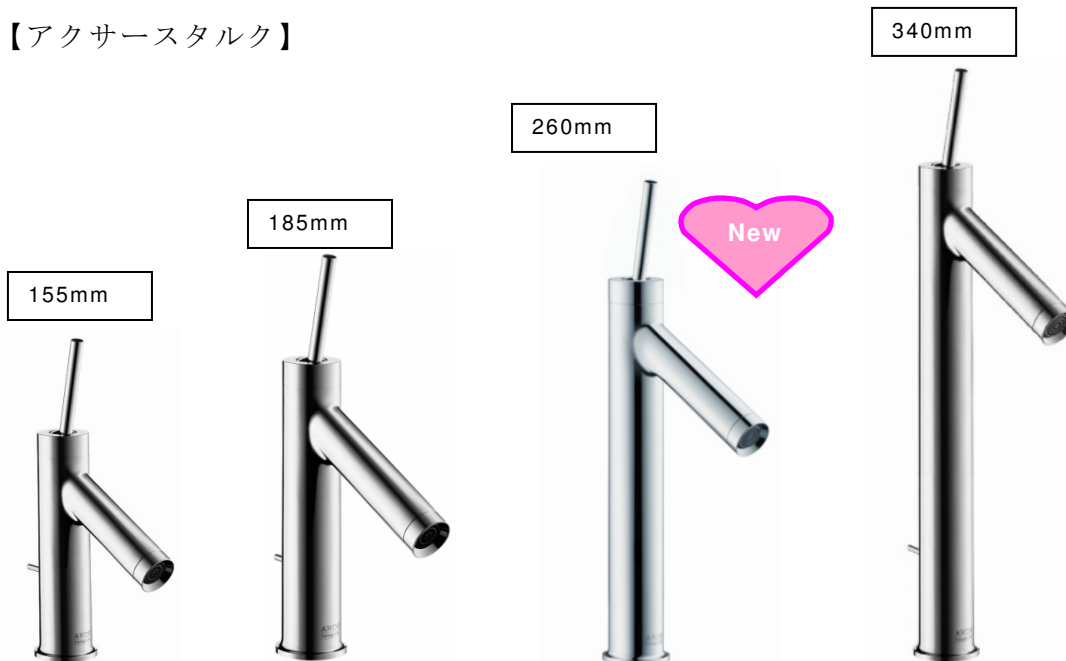

深い洗面ボウルからハーフベッセル、ベッセルまで近年では多種類の洗面ボウルが出てきました。どの洗面ボウルにでも合わせていただけるよう、ハンスグローエでは様々なコンフォートゾーンの洗面水栓をご用意。どうぞ楽しんで、お選びください。

メトリス E2  
シングルレバー洗面混合水栓 110mm  
品番：31080000  
価格：¥44,000(税込 ¥46,200)

メトリス E2  
シングルレバー洗面混合水栓 200mm  
品番：31183000  
価格：¥56,000(税込 ¥58,800)

メトリス E2  
シングルレバーハイスパウト洗面混合水栓 230mm  
品番：31187000  
価格：¥60,000(税込 ¥63,000)

同じく、コンフォートゾーンのラインナップが増えた製品はこちら↓  
【PuraVida】

通常の洗面水栓(100mm)、ベッセル型洗面器用のハイライザー(240mm)に加えて、真ん中のミッドライザー(200mm)が登場。

プラビダ  
シングルレバー洗面混合水栓 200mm (ポップアップ引棒なし)  
品番：15081400  
価格：¥82,000(税込 ¥86,100)

【アクサースタルク】

小型洗面器用(155mm)、通常の洗面水栓(185mm)、ベッセル型洗面器用のハイライザー(340mm)に加えて、真ん中のミッドライザー(260mm)が登場。

アクサースタルク  
シングルレバー洗面混合水栓 260mm (ポップアップ引棒なし)  
品番：10123000  
価格：¥88,000(税込 ¥92,400)

発売開始：2012年3月1日

ご質問などあります際には、下記までご連絡くださいませ。