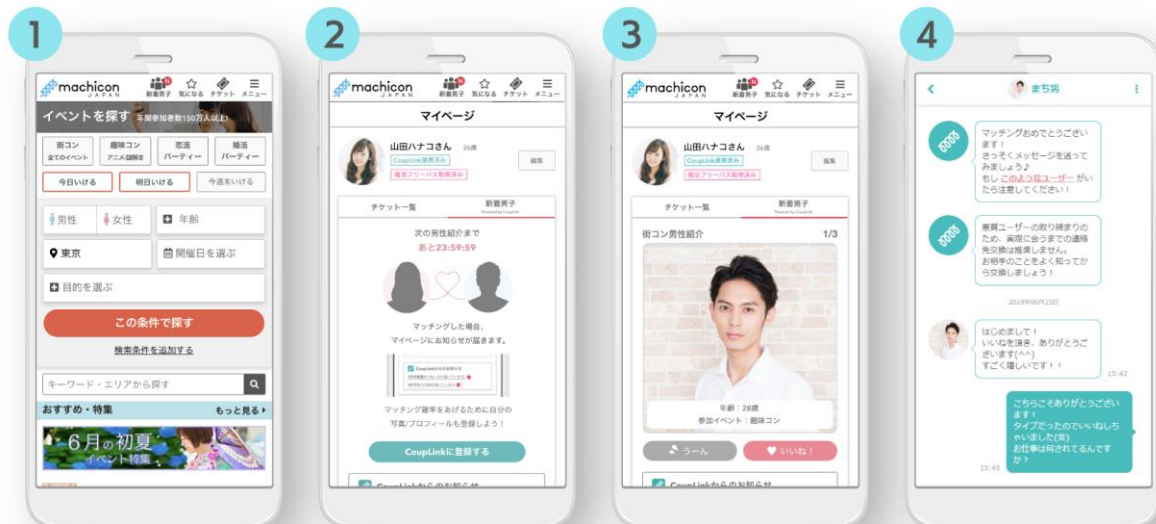

リンクバルは、6 月 27 日（木）から女性を対象とし、サービスの試験運用を行ってまいりました。多くの女性にご利用いただき、本サービスを通して、お客様に“オンラインの出会いという新たな選択肢”と“オフラインの出会いに対する安心感”を提供できていると確信したため、このたび男性も対象とした正式なサービスとしてリリースいたしました。

■サービスの特徴

「machicon JAPAN」は多種多様なイベントを通して、出会いを提供しております。イベントは、事前にお客様の情報を知らずに行われます。また、参加には時間の調整と費用がかかります。そのため、はじめてイベントに参加するお客様が不安を抱くことや、日常的にイベントにご参加いただけないことを、リンクバルは課題に感じておりました。

この課題を解決すべく、「machicon JAPAN」にて、イベントに参加したことのある「CoupLink」会員を毎日紹介する本サービスを開始することといたしました。

本サービスによりお客様は、事前に「machicon JAPAN」のお客情報を知ることができ、さらにオンライン、オフラインの両方で日常的に出会いを見つけることができるようになります。

machicon JAPAN

オンライン、オフラインの出会いを提供

CoupLink

マッチングアプリ

イベント

イベントに参加したことのある「CoupLink」会員が「machicon JAPAN」で紹介される事により、

①事前に参加者の情報が知れ、安心できる

②オンライン、オフラインで日常的に出会える

■サービス内容

本サービスでは、「machicon JAPAN」上で、毎日 12 時にイベントに参加したことのある「CoupLink」の会員をご紹介します。お客様は、紹介された方に「いいね！」を無料で送ることが可能です。マッチングした方は、「CoupLink」内でのメッセージ交換が可能となり、より交流を深めていただけます。

■ 利用手順

- ①「machicon JAPAN」にログインした状態で、ヘッダー部分の“新着男子”、または“新着女子”をクリック
- ②「CoupLink」と連携する
- ③イベントに参加したことがある「CoupLink」会員男性、または女性に「いいね！」を送ることが可能
- ④マッチングした男性、または女性と「CoupLink」内でメッセージ交換が可能

今後もリンクバルは、「machicon JAPAN」と「CoupLink」双方の運営を通して、独身男女の出会いを最大限サポートしてまいります。