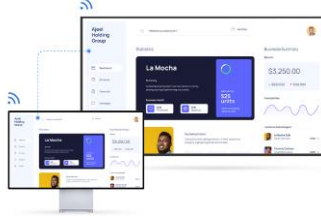

NIMO

■ ソフトウェアとの連携で、もっと使いやすく

Android 11.0が標準搭載されているため、ソフトウェアとの連携が可能です。用途に合わせて、最適なソフトウェアをご提案いたします。例えば「MAXHUB Pivot（デバイス管理システム）」を活用すれば、クラウドを通じてMAXHUB製品を一括で管理できます。同じ拠点内だけでなく、離れた拠点にあるデバイスもリモートでの画面操作や電源オフ、画面のロック、写真・動画の再生時間の設定ができます。また、カテナス社「KI Sign（デジタルサイネージソフトウェア）」を活用すれば、PDFや動画のスライドショー、CSVファイルでの表示内容の更新、緊急時の割込み表示など多種多様な機能で、あらゆるコンテンツを簡単に発信できます。（※「MAXHUB Pivot」「KI Sign」はそれぞれ別途ご契約が必要です。）

MAXHUB Pivot