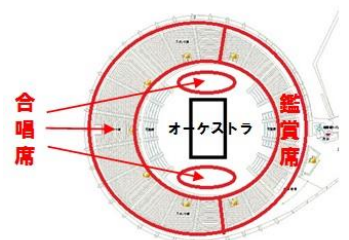

■『TOKYO FM 夢の第九コンサート 2014』公演概要

◇日時会場：12月15日(月)18:00 開場 19:00 開演 国立代々木競技場 第二体育館

◇芸術監督・指揮：西本智実 ◇演奏：IlluminArt Philharmonic Orchestra

◇ソリスト：文屋小百合(ソプラノ)/山下牧子(アルト)/小餅谷哲男(テノール)/田中勉(バリトン)

◇プログラム：プログラム：ベートーヴェン交響曲第九番 二短調 作品125(合唱付)、他

「THE 発声」指揮・声楽指導 辻博之

◇入場料：合唱チケット・正装シート¥6,500(税込) 合唱チケット・カジュアルシート¥6,500(税込) 鑑賞チケット¥6,500(税込)

◇一般発売日：5月24日(土)午前10時

◇放送日時：12月下旬にTOKYO FMをはじめとするJFN38局ネットで放送予定

◇主催・企画・制作：TOKYO FM ◇協力：オフィステン ◇オフィシャルHP：<http://www.tfm.co.jp/daiku/>

◇お問合せ：【チケット、当日の公演について】サンライズプロモーション東京 0570-00-3337

【練習会、楽譜について】夢の第九コンサート事務局 03-5256-9501 ※土・日・休日を除く11時～18時

只今チケット
先行発売中！