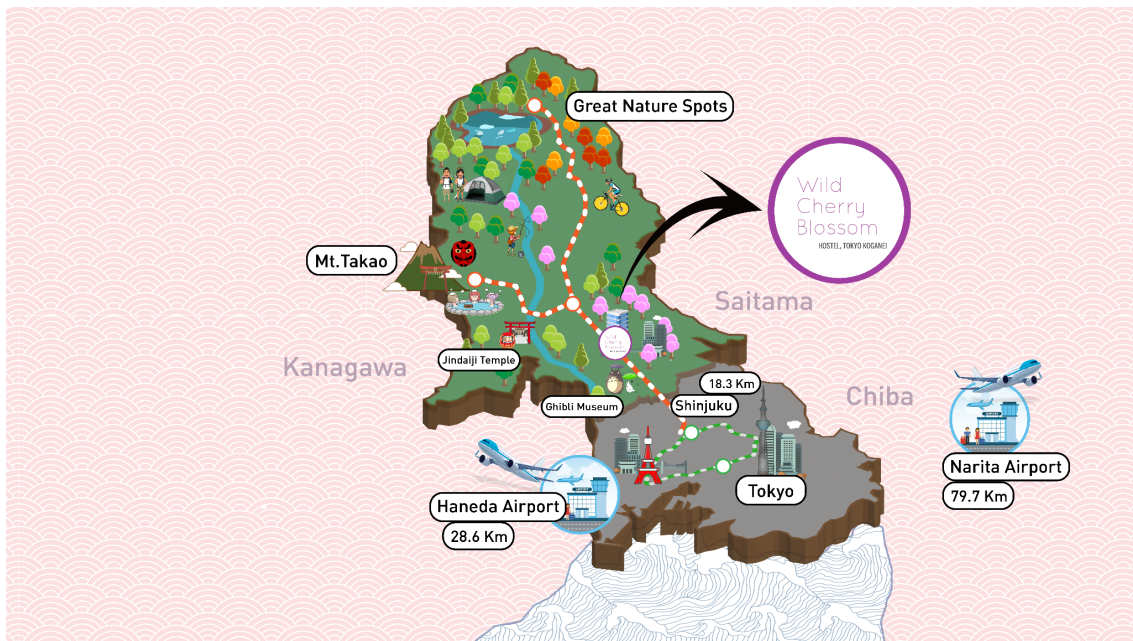

ホステルの施設と部屋

ツインルーム

トリプルルーム (3人用)

クアドラブルルーム (4人用)

お食事

地元の飲食店より、栄養満点で美味しいお弁当をお届けします！

③都心&多摩へのアクセスの良さ

- ・ 武蔵小金井の街中に位置
- ・ 都心から電車のみで来ることができます！武蔵小金井駅から徒歩6分
- ・ 多摩地域の観光も可能

多摩エリアの自然や伝統文化に関する情報も揃えております

WCBは中央線武蔵小金井駅から徒歩6分のアクセスの良い場所にあります。都心近郊から電車のみで来ていただくことが可能です。

また、武蔵小金井の周辺では多摩地域の自然や伝統文化に触れることができ、近場での非日常体験が可能です。

国際交流心のWCB

私たちWCBは多摩地域初の地域密着型ホテルです。WCBでは、ホテルを通じて世界中の旅行者とローカルコミュニティとを結びながら、「旅人を導くきっかけが詰まった場所づくり」を目指しています。