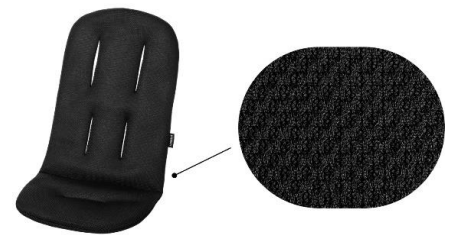

スマートグリップ

※詳しい商品特長は「Runfee Lino'n RB5L」ブランドページへ：<https://pigeon.info/stroller/runfeelinon/>

■ 商品概要

ノアールブラック

エクリュベージュ

商品名	Runfee Lino'n (ランフィ リノン) RB5L	タイヤ径	対面時前輪Φ180mm 対面時後輪Φ165mm
カラー	ノアールブラック エクリュベージュ	サイズ (最大寸法)	折りたたみ時 : W516×D380×H820~1030mm 展開時(背面位) : W516×D870~890×H933~1030mm 展開時(対面位) : W525×D953~1050×H885~1000mm ※奥行き、高さはハンドルアジャスターの利用により変わります。
対象月齢	生後1ヵ月~36ヵ月まで	安全基準	SG安全基準 (A形 生後1ヵ月~36ヵ月まで)
本体重量	5.9kg ※ハグットシートを除く	税込価格	69,300円 (本体価格: 63,000円)
URL	https://pigeon.info/stroller/runfeelinon/	発売日	2025年2月28日(金)

■ 2024年モデル「グレージュ」継続販売

昨年発売した「グレージュ」も引き続き販売いたします。

【価格】

2月27日(木)まで62,000円(税込68,200円)で販売、

2月28日(金)より63,000円(税込69,300円)で販売いたします。

グレージュ

※2024年モデル継続販売

■ 「ふわくもシート」を購入特典としてプレゼント!

「Runfee Lino'n RB5L」をご購入いただいた全ての方へ、購入特典として「ふわくもシート」をプレゼントいたします。厚みがありふわふわな「ふわくもシート」を使用することで、赤ちゃんの乗りごこちがさらに快適になります。

購入特典「ふわくもシート」

■ 便利な「カップホルダー」も販売中!

「Runfee Lino'n RB5L」に取り付け可能な「カップホルダー」(別売り)も販売中。ワンタッチで付け外し可能で、使用しないときはカップホルダーを折りたたんで収納できるため、狭い通路や改札などを通る時も安心です。