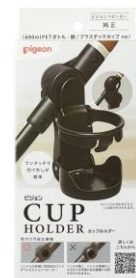

■ 2024年モデル「グレージュ」継続販売

昨年発売した「グレージュ」も引き続き販売いたします。

【価格】

2月27日(木)まで62,000円(税込68,200円)で販売、

2月28日(金)より63,000円(税込69,300円)で販売いたします。

グレージュ

※2024年モデル継続販売

■ 「ふわくもシート」を購入特典としてプレゼント!

「Runfee Lino'n RB5L」をご購入いただいた全ての方へ、購入特典として「ふわくもシート」をプレゼントいたします。厚みがありふわふわな「ふわくもシート」を使用することで、赤ちゃんの乗りごこちがさらに快適になります。

購入特典「ふわくもシート」

■ 便利な「カップホルダー」も販売中!

「Runfee Lino'n RB5L」に取り付け可能な「カップホルダー」(別売り)も販売中。ワンタッチで付け外し可能で、使用しないときはカップホルダーを折りたたんで収納できるため、狭い通路や改札などを通る時も安心です。