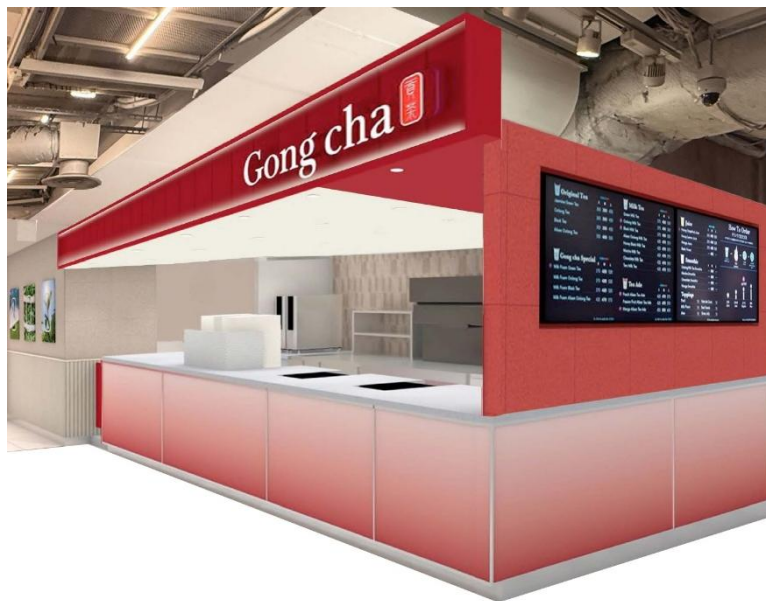

JR 新宿駅直結「ルミネ新宿 ルミネ1」に出店 ゴンチャ ルミネ新宿店

4月20日（月）ルミネ新宿 ルミネ1 B2 にオープンいたします

株式会社ゴンチャ ジャパン（本社：東京都港区、代表取締役社長：角田 淳、以下ゴンチャ）は、2026年4月20日（月）に「ゴンチャ ルミネ新宿店」をオープンいたします。

※「ルミネ新宿店」外観イメージ

グローバルティーカフェのゴンチャは、200店舗到達以降もとどまることなく店舗数を伸ばし続けています。順調な出店の背景には、日本上陸以来一貫している「こだわりの上質なお茶」をカジュアルに体験できるスタイルへの、多くのお客さまからのご支持があります。そして、1人ひとりの好みに合わせてカスタマイズできるドリンクメニュー、ワクワクする心地のよいサービス、おしゃべりがはずむ店舗空間など、ゴンチャならではの体験をお楽しみいただいています。

ゴンチャはこれからも新しいお茶文化の創造を目指して、お客様の日常に「幸せなお茶の時間」をお届けします。

【店舗情報】

店 舗 名：ゴンチャ ルミネ新宿店

オープン日：2026年4月20日（月）

所 在 地：〒160-0023

東京都新宿区西新宿1丁目1-5 ルミネ新宿 ルミネ1 B2

営 業 時 間：10:00～21:00

客 席：無し（ティースタンド）

ゴンチャについて

台湾発祥の「ゴンチャ (Gong cha)」は、世界約 30 か国で 2,000 店以上を展開するグローバルティーカフェです。日本には 2015 年に上陸し、全国で約 200 店舗を出店しています。上質な茶葉から湯温・抽出時間にこだわりながらお店で丁寧に淹れたおいしいお茶と、ワクワクする店舗体験を通して、お客様に「いいお茶の時間」をお届けします。

■会社概要

社 名 : 株式会社ゴンチャ ジャパン