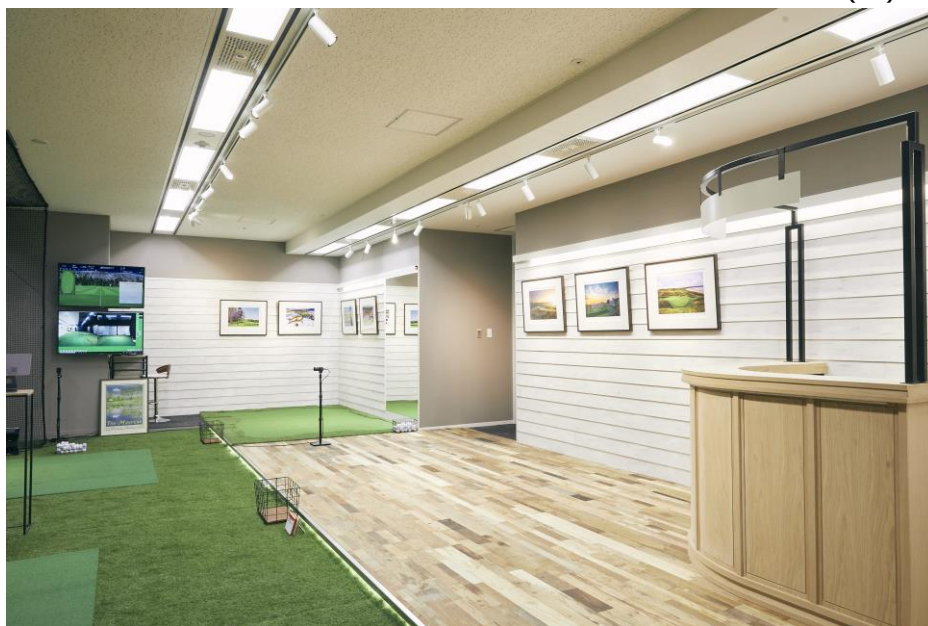

≪報道資料≫

TOYOSU  
GOLF  
BASE

2023年2月17日  
株式会社 ツーリッチ

ゴルフをライフスタイルに！  
スイングの基礎・基盤を作れるゴルファーの基地  
TOYOSU GOLF BASE（豊洲ゴルフベース）  
2023年2月17日（金）オープン  
URL：<http://toyosu-golf.com/>

株式会社 ツーリッチ(東京都墨田区/代表取締役 豊島豊)は、“ゴルフをライフスタイルに！スイングの基礎・基盤を作れるゴルファーの基地”をコンセプトにしたレッススタジオ「TOYOSU GOLF BASE（豊洲ゴルフベース）」を、東京駅や銀座からもほど近くアクセスの良い江東区豊洲に2023年2月17日(金)にオープンします。