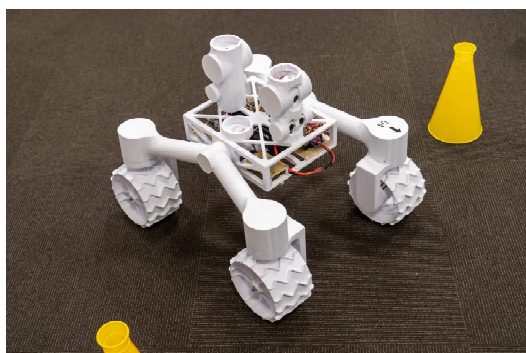

中学高校向け探究体験プログラム「ミライ塾」の発売開始について

株式会社日本旅行（本社：東京都中央区、代表取締役社長：堀坂明弘、以下「日本旅行」）は、株式会社うちゅう（以下「うちゅう」）、シスコシステムズ合同会社（以下「シスコ」）、有人宇宙システム株式会社（以下「JAMSS」）、VAIO 株式会社（以下「VAIO」）の4社と協業で、教育旅行のオプションプランとして利用できる中学高校向け探究体験プログラム「ミライ塾」の取扱いを開始します。

本取組では、筑波宇宙センター内の施設を使用したワークショップの実施やローバーの遠隔操作体験など、協業する各社が持つ技術やノウハウを最大限に活用し、知識だけではなく体験型ワークショップを合わせた探究体験プログラムとして提供することで、将来の進路を考える中高生に、宇宙産業、先端科学技術産業を身近に触れる機会を提供して参ります。

なお、本プログラムの応用版として、法人向けに社員研修やリーダーシップ研修などで幅広くご利用をいただける人材育成プログラムのご提供にも着手して参ります。

▲ ローバーの遠隔操作体験の様子

このリリースに関するお問い合わせ先

株式会社日本旅行

秘書広報部 広報担当 TEL 03-6895-7860

東京都中央区日本橋 1-19-1 日本橋ダイヤビルディング 12 階