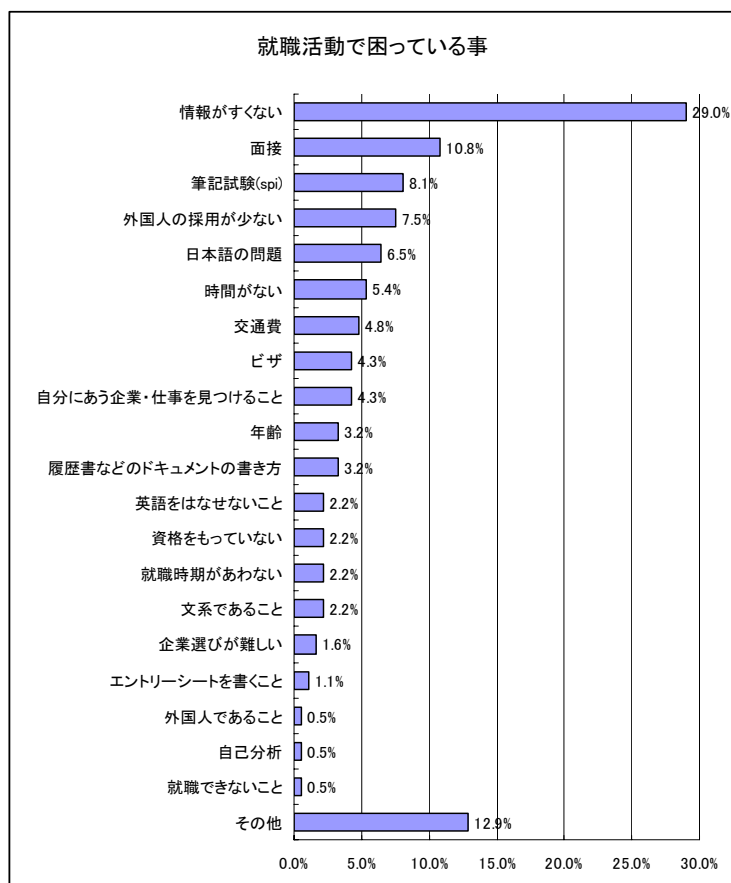

▼ 当日の参加者は3,343名。文系 2,405名、理系 650名。

オンラインによる事前登録者数が、2,114名だったのに対し、当日の参加者数は、3,343名となり、当日直接会場へ足を運んだ学生も多かった事がうかがえる。参加学生の学部構成は、経営、経済、一般教養など文系が70%、コンピューター、工学、科学など理系が20%となった。

▼ 出身国は、中国が約半数を占める。以降、韓国、台湾と続く。

順位	出身国別	構成比
1	CHINA	52.93%
2	KOREA	11.05%
3	TAIWAN	7.11%
4	MALAYSIA	2.33%
5	USA	2.19%
6	THAILAND	2.10%
7	INDONESIA	1.34%
8	NEPAL	1.03%
9	VIETNAM	0.98%
10	BANGLADESH	0.81%

参加学生の出身国を聞いたところ、中国が53%と半数を占めた。上位10カ国は以下の通り。アジア圏の学生が中心となっているが、USAも5位に入っている。

<本件に関するお問合せ先>

株式会社ベインキャリアジャパン 担当：櫻井

電話(03)3511-5790 FAX(03)3511-5791 mail:pr@veincarry.jp

〒102-0084 東京都千代田区二番町5番地1 住友不動産麹町ビル

▼ 参加社の出身大学は 251 校と首都圏の大学中心ながら全国から参加

順位	大学名
1	早稲田大学
2	桜美林大学
3	国士舘大学
4	立命館アジア太平洋大学
5	敬愛大学
6	大東文化大学
7	東京大学
8	拓殖大学
9	帝京大学
10	日本大学

参加学生の出身大学は、早稲田大学を筆頭に合計 251 校に及んだ。20 名以上参加した大学は首都圏中心に 25 校。全体としては、北海道から九州まで全国の大学から参加となった。上位 10 大学は以下の通り。

▼ 外国人留学生の多くは就職活動の情報が少ないことに困っている