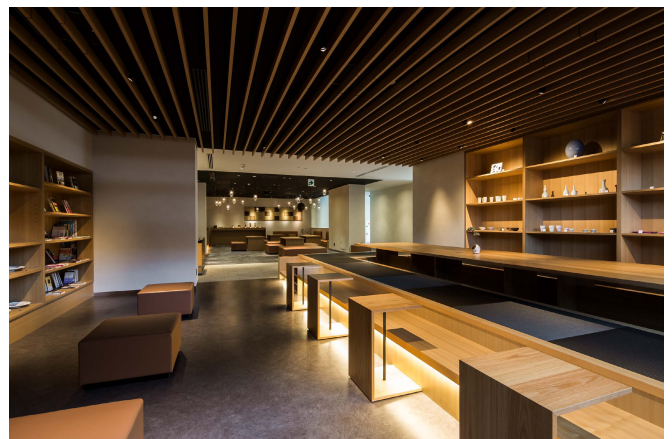

1. 観光にとってデメリットである雨を、金沢の土地性として逆説的に魅力にすること。
2. お茶屋遊びに代表される、閉じられた宿泊者だけの豊かな空間を作ること。
3. 金沢の土地と観光客の文化的結節点となること。

雨が多い街であるからこそ、体験価値を充実させた共用部とサービス。このホテルでしか鑑賞ができない、著名な作家の雨にまつわるアートや、伝統文化である志野流香道若宗匠が監修した特別な香りのおもてなし。土地性を最大限に取り込んだ、木質化した内装と、エクスクルーシブな体験を提供する閉じられた設計やこだわり抜いたタイプフェイス。建築、インテリア、アート、サービス、名称、ロゴ、サイン。一貫したクリエイティブディレクションを通じて、ホテルに泊まるという行為自体が金沢観光における文化体験価値になるホテルを目指しました。