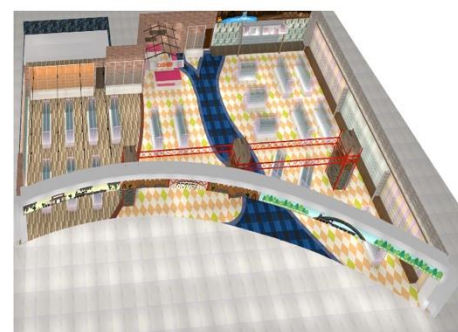

OLYMPIA
フューチャーシティファボーレ

FutureCity