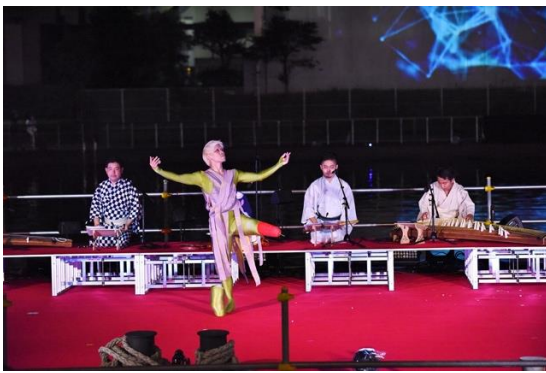

生演奏で音色豊かに演出されたパラダンス、そして最後は、美翔かずきさんが7役を演じた朗読とコンテンポラリーダンス&ビッグバンドによるミュージカルファンタジー「オズの魔法使い」をお送りしました。

また当日は、対岸の運河上に展示されたアート作品「とうほくの543の421(こよみのよぶね)」について、監修者である日比野克彦氏もステージに登壇され、大震災から10年を迎え、運河から海へとつながる東北の地への想いを語って頂きました。

<オンライン配信中！>

このプレミアム水上ライブステージの様子は、引き続きオンラインでご視聴いただけます。

URL：<https://youtu.be/LBV9cQNka54>

開会式の様：(写真右より) ソメイティ、和氣正典品川区副区長、三宅康之理事長、クリス・ペプラーさん、東海林舞さん

丸川珠代東京オリンピック競技大会・東京パラリンピック競技大会担当大臣 ビデオメッセージ

大井権現太鼓保存会

大前光市さん