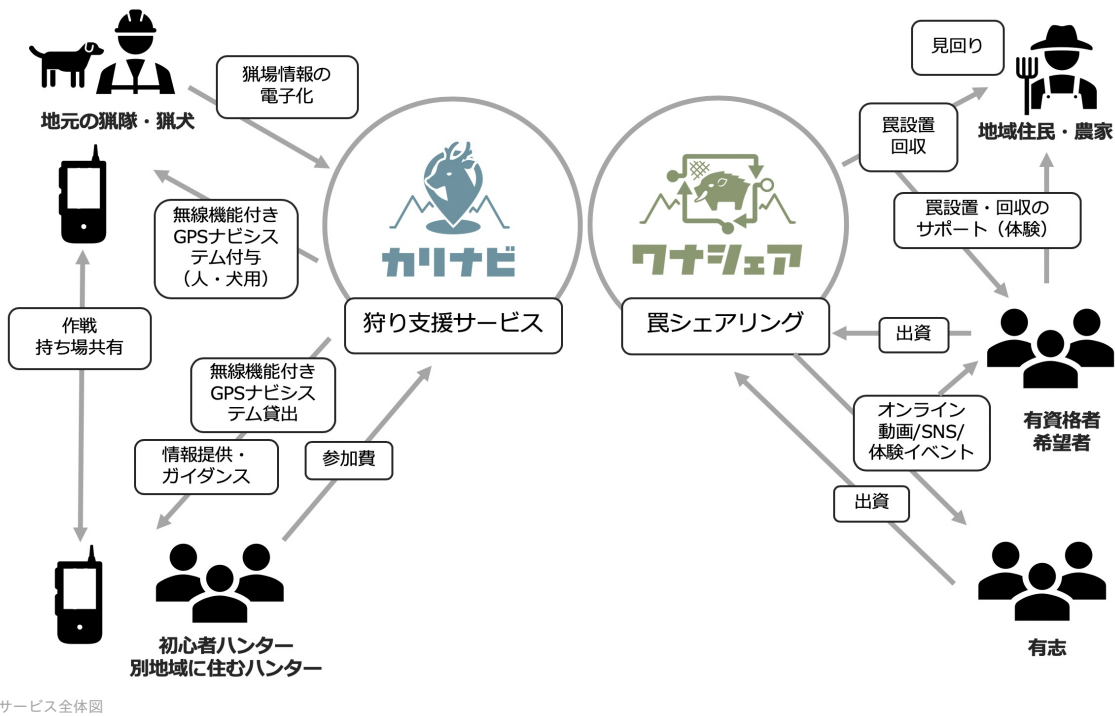

秩父郡横瀬町発の狩猟ビジネス スタートアップ企業「カリラボ」が、クラウドファンディングサイト「Makuake」にて新規会員募集を開始

2019年10月23日よりクラウドファンディングサイトMakuakeにて新規会員募集開始

株式会社カリラボ（本社：秩父郡横瀬町、創業：吉田 隼介、以下カリラボ）は、日本全国の有害鳥獣対策の強化、狩猟後継者の確保・育成を目指した法人を設立し、「カリナビ（狩り支援サービス）」と「ワナシェア（罾シェアリングサービス）」の新サービス提供を開始することをお知らせいたします。また10月23日より、クラウドファンディングサイト「Makuake」にて新規会員募集も開始いたします。

■提供するサービス（猟期開始：2019年11月15日～）

サービス全体図

【ワナシェア（罾シェアリング事業）】

少額の出資を募り、罾を共同購入し、獣害に悩む地域部に罾を設置します。罾の動作状況・見回り状況等は、トレイルカメラ・センサーなどIoTを駆使した仕組みを提供し、SNSを活用しオンライン上で共有します。また、オンラインのみならず、実際の設置や回収等の体験イベントや、ジビエイベントも実施します。

地域住民や農家の方々にとっては、少ない負担で罾を設置し、畑等の被害につながる鳥獣害を防止できるメリットがあります。

罾猟や狩猟そのものに興味がある方々や、ジビエに興味のある方、地域課題解決などの社会貢献に興味のある方、フィールドワークを希望する学生の方などが対象のサービスです。

【カリナビ（狩り支援サービス）】

巻き狩り（複数人チームとなって猟犬と共に狩猟を行う手法）への参加支援を行う、国内初のサービスです。初心者や地域外に住む方でも、スムーズにベテラン猟師と共に猟の経験を積むことができます。また、カリラボがハブとなって地図情報や無線付きGPSナビシステムも貸し出しすることで、猟犬や人の配置状況等も可視化し、より猟場状況を把握しやすく狩猟ノウハウも会得しやすいシステムを提供します。

銃猟免許を取得したが、参加できる場所が確保できていない人や銃猟や狩猟そのものに興味がある方々が対象のサービスです。

■秩父郡横瀬町の「よこらぼ」でのプロジェクト実施について

本事業は、秩父郡横瀬町の横瀬町官民連携プラットフォーム提案事業「よこらぼ」公式プロジェクトとして採択され、2019年は横瀬町を中心として事業展開します。

よこらぼとは、横瀬町（人口約8500人の埼玉県北西部、秩父郡に所在）が実施している取り組みです。企業/各種団体/個人が町に対して提案した事業案に対して、町有遊休資産の貸与や、町公認による事業への信用力の付与、地域住民や行政職員との連携推進などの支援を実施する事業となります。