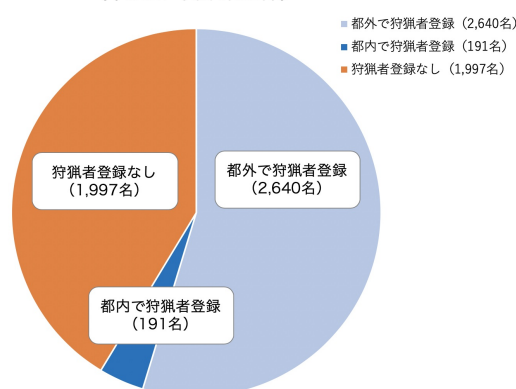

銃猟免許を取得したが、参加できる場所が確保できていない人や銃猟や狩猟そのものに興味がある方々が対象のサービスです。

■秩父郡横瀬町の「よこらぼ」でのプロジェクト実施について

本事業は、秩父郡横瀬町の横瀬町官民連携プラットフォーム提案事業「よこらぼ」公式プロジェクトとして採択され、2019年は横瀬町を中心として事業展開します。

よこらぼとは、横瀬町（人口約8500人の埼玉県北西部、秩父郡に所在）が実施している取り組みです。企業/各種団体/個人が町に対して提案した事業案に対して、町有遊休資産の貸与や、町公認による事業への信用力の付与、地域住民や行政職員との連携推進などの支援を実施する事業となります。

■クラウドファンディングサイト「Makuake」にて新規会員募集開始

2019年10月23日より、クラウドファンディングサイト「Makuake」での新規会員募集も開始いたします。サービス提供だけでなく、ジビエや横瀬和紅茶、旅行ツアーなどをあわせたMakuake限定プランもリリースいたします。

Makuakeプロジェクトページ：<https://www.makuake.com/project/karilab/>

■今後の展開について

初年度は秩父郡横瀬町にて実施予定ですが、2021年度からは、横瀬町のみならず他地域も含めたサービス展開を予定しております。

■設立の背景

鳥獣害による被害が深刻化し、高齢化も加わり離農を選択する農家も増えてきている昨今、地域から鳥獣対策を委託される猟師の方々も、高齢化により担い手が急速に減少してきています。平成27年度東京都のデータ（※）においては、銃猟免許取得者のうち、41.4%が免許保持しているにも関わらず猟を実施できていないという状況もあります。

弊社事業では、有害鳥獣に悩まされる地域において、地域内外から資金と担い手を集めることで、上記課題を解決することを目指します。

※【参考】銃猟免許取得者の猟実施状況（環境省 平成27年度鳥獣統計情報1,4,6）：平成27年の環境省の調査データによると、東京都の銃猟免許交付数4,828名のうち、2,640名（54.7%）が都外で、191名（4.0%）が東京都に狩猟者登録を実施しています。

つまり、都内の銃猟免許保持者のうち1,997名（41.4%）が免許保持しているにも関わらず猟を実施できていない状況です。

銃猟免許取得者の猟実施状況
(平成27年度 東京都)

■会社概要

「日本の狩猟をつくる、繋げる」をコンセプトに設立。日本全国の鳥獣害に悩む方々と狩猟に関しのある方々を繋げ、初心者の方々でも狩猟を継続して続けられるよう支援するサービスを中心に展開予定です。

設立年月日： 2019年10月1日

本社所在地： 〒368-0071埼玉県秩父郡横瀬町芦ヶ久保1313-2

資本金： 100万円

代表者名： 吉田 隼介

横瀬町官民連携プラットフォーム提案事業”よこらぼ（採択No.53）”採択プロジェクト
埼玉県起業支援金補助事業（採択No.110010）交付事業