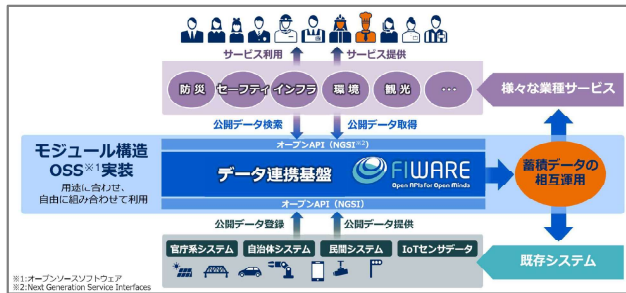

令和2年度のスポンサー支援実績

- 当初よりご協力を約束頂いていたスポンサーの皆様から、予定していた内容以上のご支援を頂いた。
- 非スポンサーである官民連携PF会員の丸紅(株)からも、実証実験に必要なiBeaconを急遽ご支援頂いた。

日本電気株式会社(プラチナスポンサー)

- データ連携基盤「FIWARE(実証環境)」を無償提供
- FIWAREに関する技術支援、説明会の実施