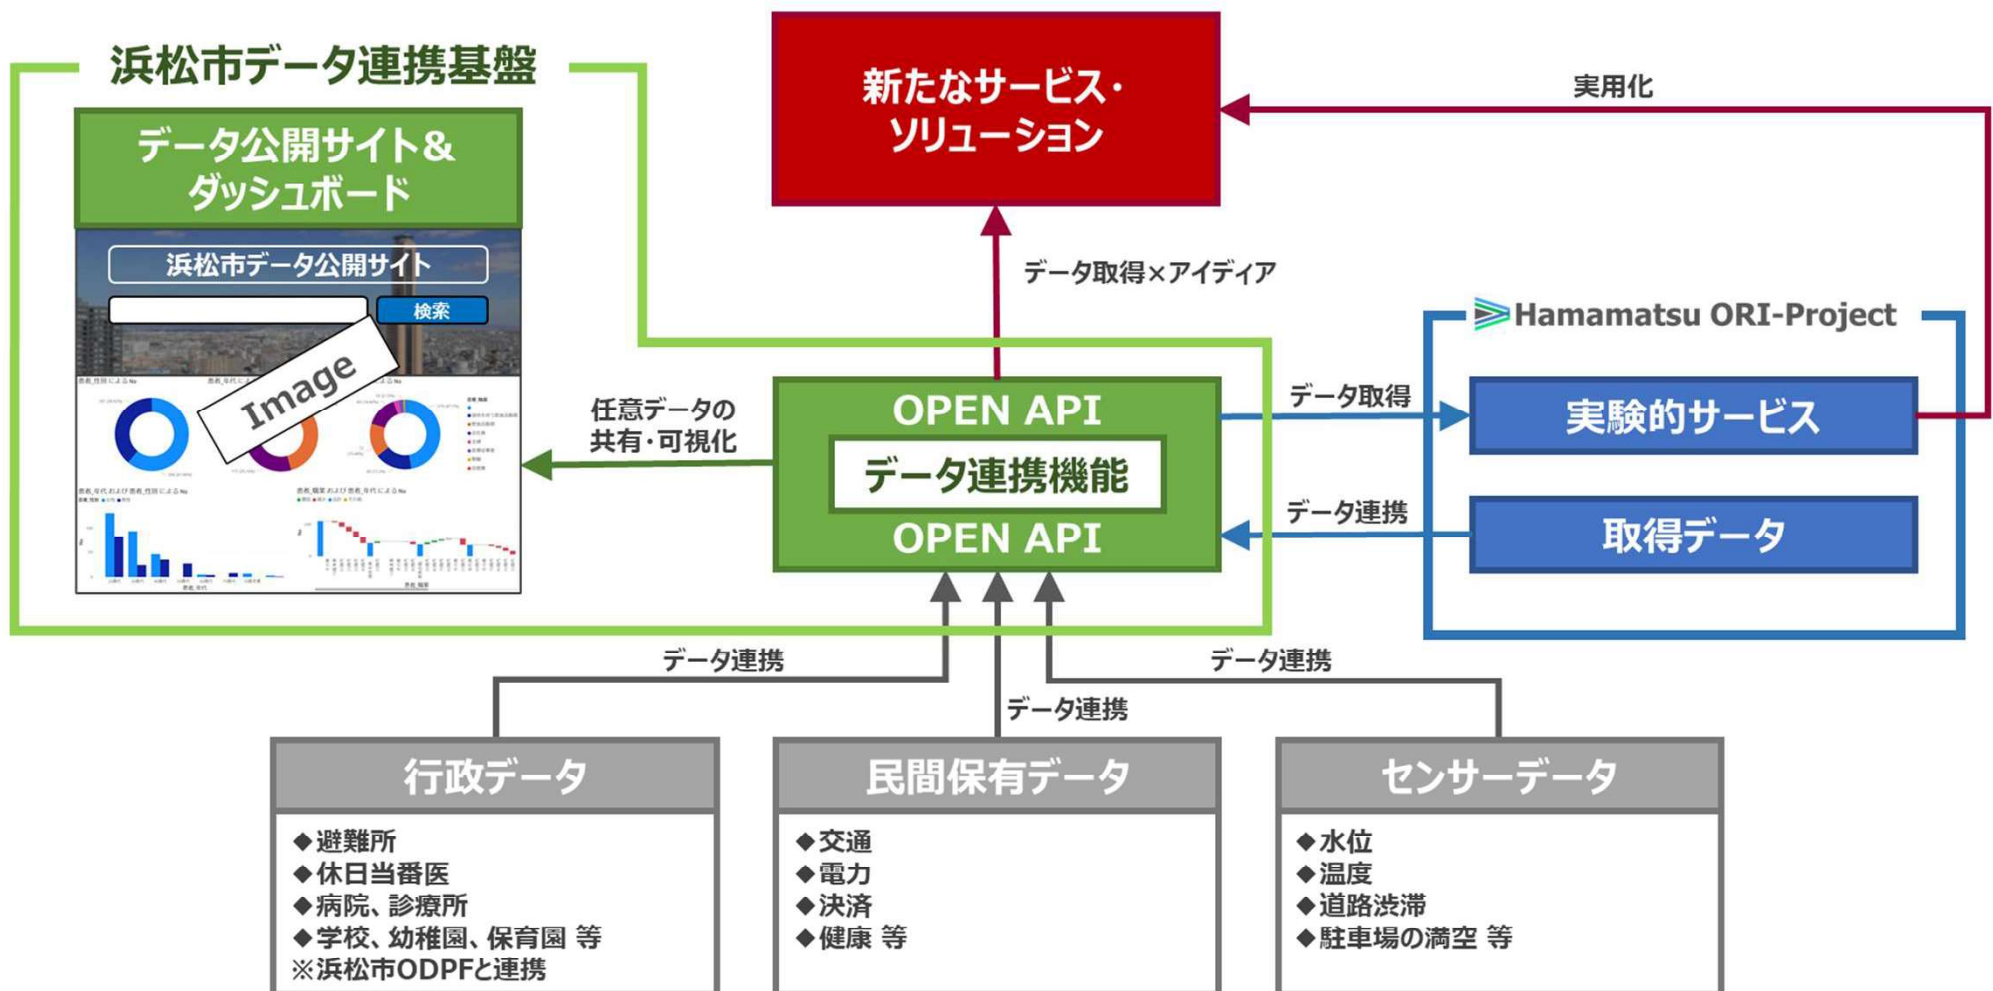

“デジタル・スマートシティ浜松” データ連携基盤を活用した実証実験プロジェクト 「Hamamatsu ORI-Project」

Digital Smart City HAMAMATSU

概要資料

Hamamatsu ORI-Projectとは

- ・ 浜松市データ連携基盤を活用した実証実験を全国から公募するプロジェクト。
- ・ 採択されたプロジェクトには、浜松市及びスポンサーより、実現に向けた多角的な支援を実施する。

▶ **Hamamatsu ORI-Project (Hamamatsu Open Regional Innovation Project)**
 正式名称：“デジタル・スマートシティ浜松” データ連携基盤を活用した実証実験募集プロジェクト

プロジェクトの目的

浜松市データ連携基盤を活用した新たなアプリケーションやサービスの創出。

浜松市データ連携基盤について

Digital Smart City HAMAMATSU

- 浜松市データ連携基盤は、分散して存在する多種多様な基盤の「ハブ」となり、「データの流通・連携をサポート」する機能を有する。
- 令和3年度に整備予定であり、Hamamatsu ORI-Projectでは本基盤、または本基盤に準ずる機能を有する実証環境を用いて実施する予定。

浜松市データ連携基盤【概要図】

※令和3年度に整備予定

令和2年度の募集条件及び推奨テーマ

- 基本的な募集の条件は「データ連携基盤（実証環境）の利用」「浜松市がフィールド」。
- 募集条件とは別に「複数分野の連携」「COVID-19対策」を推奨テーマとした。