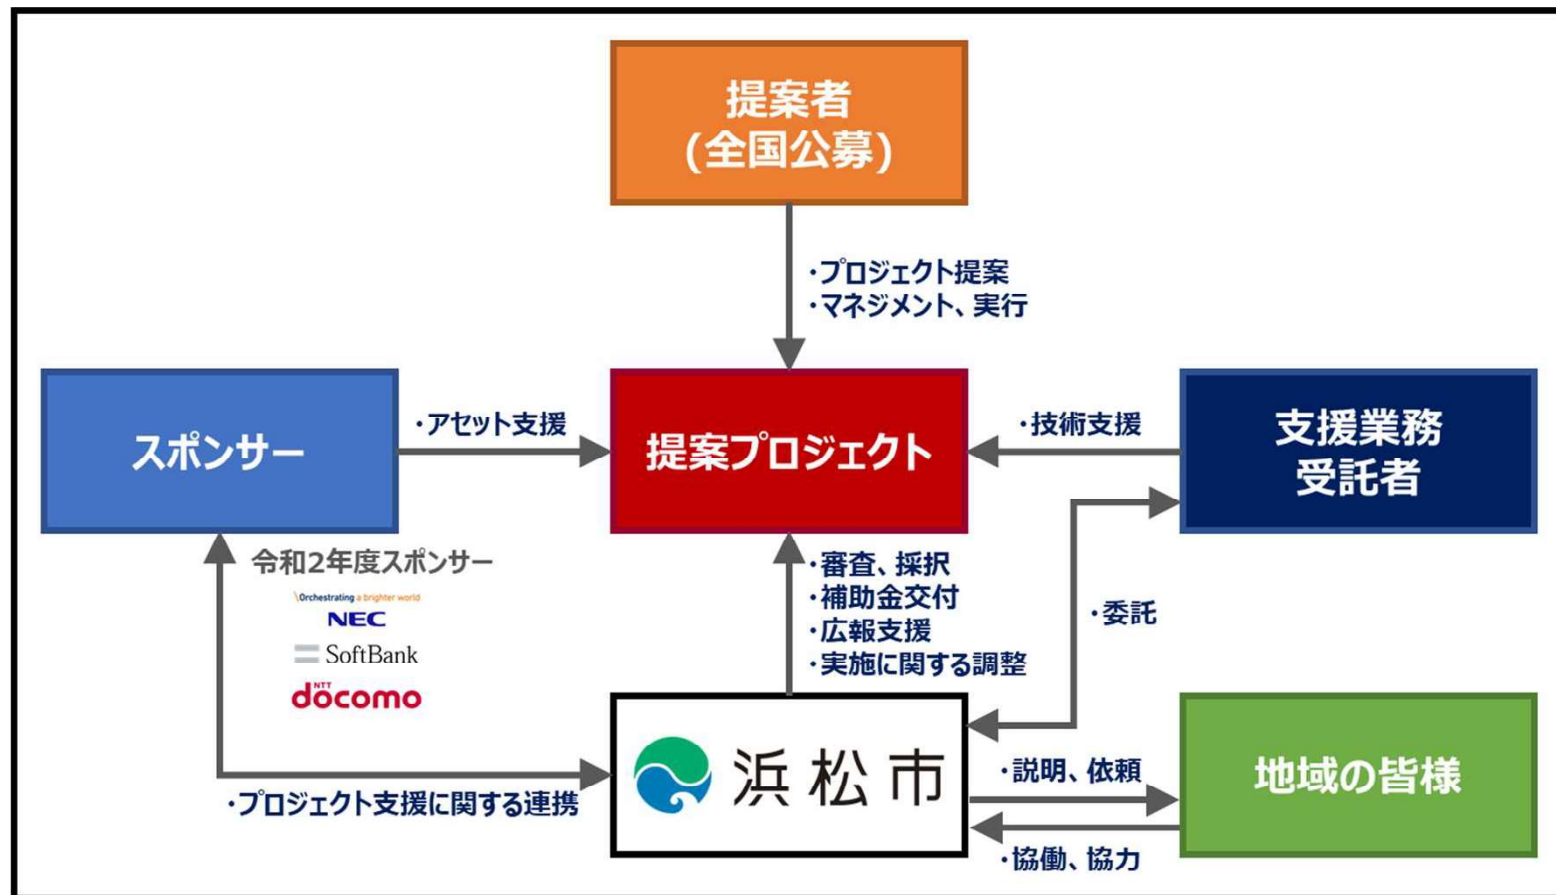

“デジタル・スマートシティ浜松” データ連携基盤を活用した実証実験プロジェクト 「Hamamatsu ORI-Project」

Digital Smart City HAMAMATSU

概要資料

Hamamatsu ORI-Projectとは

- ・ 浜松市データ連携基盤を活用した実証実験を全国から公募するプロジェクト。
- ・ 採択されたプロジェクトには、浜松市及びスポンサーより、実現に向けた多角的な支援を実施する。

▶ **Hamamatsu ORI-Project (Hamamatsu Open Regional Innovation Project)**
 正式名称：“デジタル・スマートシティ浜松” データ連携基盤を活用した実証実験募集プロジェクト

プロジェクトの目的

浜松市データ連携基盤を活用した新たなアプリケーションやサービスの創出。

浜松市データ連携基盤について

Digital Smart City HAMAMATSU

- 浜松市データ連携基盤は、分散して存在する多種多様な基盤の「ハブ」となり、「データの流通・連携をサポート」する機能を有する。
- 令和3年度に整備予定であり、Hamamatsu ORI-Projectでは本基盤、または本基盤に準ずる機能を有する実証環境を用いて実施する予定。

浜松市データ連携基盤【概要図】

※令和3年度に整備予定

令和2年度の募集条件及び推奨テーマ

- 基本的な募集の条件は「データ連携基盤（実証環境）の利用」「浜松市がフィールド」。
- 募集条件とは別に「複数分野の連携」「COVID-19対策」を推奨テーマとした。