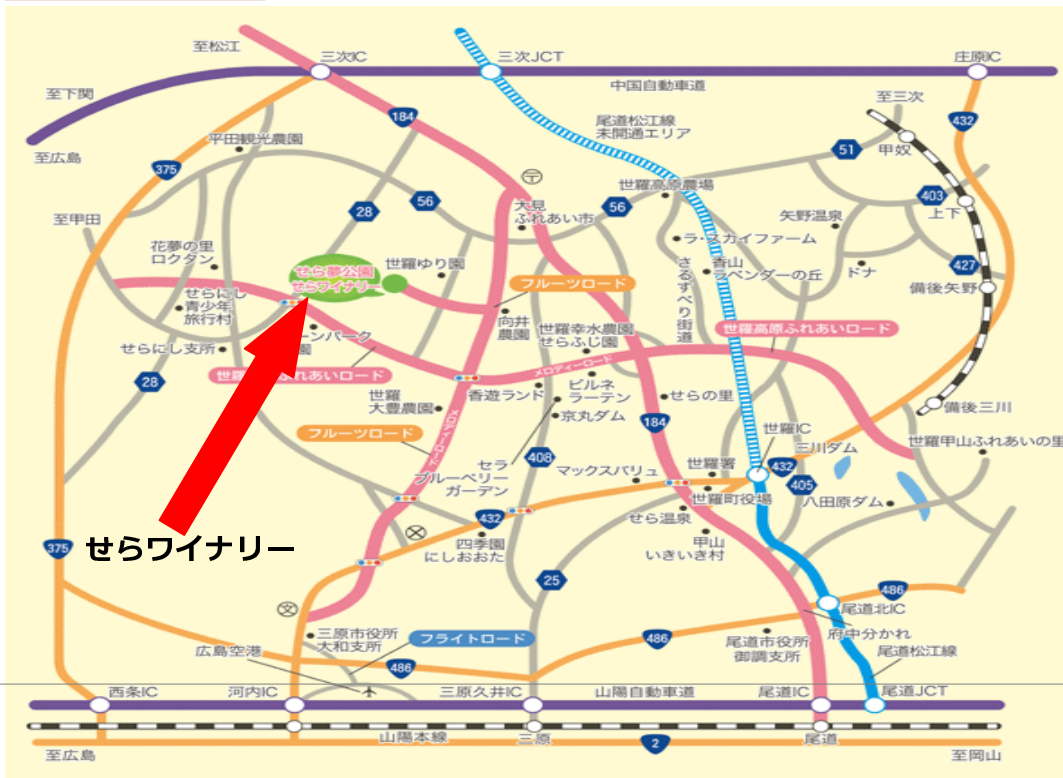

ワインラベル作製体験

期間 11月17日(日) 11時~14時

内容 ワインラベルに自分で文字やイラストを描いて、世界に一つだけのオリジナルワインに。記念日の贈り物や、ご家族の思い出づくりに最適です。

せらヌーヴォー発売記念杯グラウンドゴルフ大会

期間 11月21日(木) 9時~

場所 せら夢公園

内容 入賞者には「せらワイン」をはじめとしたワインにちなんだ賞品あり。総合優勝者には、オリジナル「総合優勝ラベルワイン」を贈呈。

※その他サブ企画も盛りだくさん。詳しくはせらワイナリーHPをご覧ください。

<http://www.serawinery.jp/>

2 開催場所

(参考) 『民間事業者等のノウハウを活用した誘客強化事業』で実施する企画一覧

開催時期	名称	場所	概要	備考
6月 8日～ 12月25日	備後ふくやま昭和物語	福山市	昭和をテーマとしたミュージアムや、昭和を彩ってきた映画の上映、懐かしの食事メニューのリリースなどを行います。	実施中
7月 7日～ 3月30日	「安芸ひろしま武将隊」による広島城への誘客	広島市	広島城二の丸で『安芸ひろしま武将隊』によるパフォーマンスショーを行います。また、城内の練り歩きや来場者との記念撮影なども併せて実施します。	実施中
7月13日～ 12月30日	森林セラピー基地への誘客	安芸太田町	県内初の森林セラピーロードの風景をテーマとした写真コンテストや写真展を開催。キャラクター『もりみん』が、癒しをよりいっそう深めます。	実施中
7月25日～ 8月 3日	備後国府まつり サマーナイトイルミネーション	府中市	新たに作成する備後国府のオブジェと、市内4箇所で開催するライトアップが、府中市の夏を彩ります。	終了
8月～ 11月	三原市新シンボルで祭りをパワーアップ	三原市	三原を代表するシンボル「だるま」が、巨大ふわふわだるま「ミハラッキー」になって登場。やっさ祭りや浮城祭りなど、三原の祭りをパワーアップさせます。	実施中
9月 1日～ 11月30日	スマホで見よう！庄原「七不思議」～ARでクーポンGET！	庄原市	道の駅たかのと備北丘陵公園に、庄原にまつわる不思議をテーマにした大型ビジュアルシートを設置。AR(拡張現実)技術により、庄原の魅力を伝えます。	実施中
9月 6日～ 9月16日	広島オクトーバーフェスト2013	広島市	ドイツ発祥のビールの祭典「オクトーバーフェスト」を、広島市で開催。会場では、ドイツビールと一緒に、様々なステージショーも楽しむことができます。	終了
10月 1日～ 11月30日	たけはら憧憬の路 タイアップ企画	竹原市	町並み保存地区を散策しながら謎を解き明かしていく「竹原謎解きミステリー」や、平日の町並み建物ライトアップなど、憧憬の路と連動した、さまざまなタイアップ企画を開催します。	実施中
10月26日～ 11月30日	せらワイナリー ヌーヴォーまつり	世羅町	特別試飲室を活用した「せらワインヌーヴォー」試飲・販売や、ワインにちなんだ各種イベント、「せらヌーヴォー発売記念杯グラウンドゴルフ大会」を実施します。	今回実施
10月30日～ 1月 5日	「みよしメルヘンの丘」プロジェクト	三次市	みよしKINSAIイルミネーションと連動し、メルヘンをテーマにしたイルミネーションオブジェの作成・展示や、スタンプラリーなどを展開。周辺一帯をメルヘンに染めます。	
11月 1日～ 12月 5日	ミヤジマトンボ 特別企画展	廿日市市	宮島のラムサール登録を機に、ミヤジマトンボへの理解を深めるための特別な企画展を、宮島水族館『みやじまリン』で開催します。	
11月30日～ 12月25日	おのみちレモンまつり	尾道市	レモンの産地尾道で、レモン収穫への願いと感謝を込めたオブジェを展示。夜はイルミネーションとしてロマンチックな輝きを放ち、冬の尾道に暖かい賑わいを創出します。	