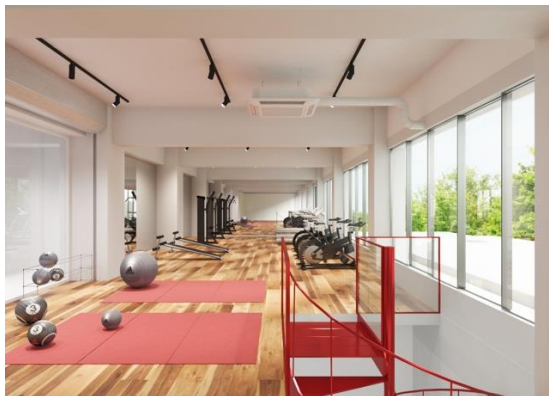

【鎌倉カントリークラブ フルリニューアル概要】

グランドオープン：2023年1月15日（日）

新設される施設：リモートワークスペース
：フィットネスルーム
：メンバー用ラウンジ
：カフェレストラン（朝食、昼食あり、別途レストラン併設）

【朝日観光株式会社について】

本社所在地：〒247-0052 神奈川県鎌倉市今泉5-1026
代表者：中野渡 正樹
設立：昭和22年4月16日
事業内容：ゴルフ場の運営・管理

【鎌倉カントリークラブについて】

正式名称：鎌倉カントリークラブ
住所：〒247-0052 神奈川県鎌倉市今泉5-1026
開場年月日：1971年11月23日
設計者：手塚誠
ホール数：丘陵コース全18ホール/パー72
全長：6176ヤード
HP：<http://kamakura-cc.com/>
ゴルフ場の設備：練習場250ヤード36打席
ゴルフ場の特色：都心から約60分、横浜近辺から約40分のロケーションにある会員制のゴルフ場。開場50年以上と歴史があり、クラブ競技を平日も含め月に4回以上開催。研修会やクラブ対抗戦にも力を入れています。
コースは自然の地形を生かした丘陵コースで特徴のあるホールが多く、アップダウンと砲台グリーンが距離以上の難しさを演出しています。

【本件に関する報道関係者さまからのお問い合わせ先】

[朝日観光 PR 事務局]（株式会社サニーサイドアップ内）
担当：渡邊（080-9686-4598）／田島（090-9152-6323）／木村
E-mail：asahikanko@ssu.co.jp