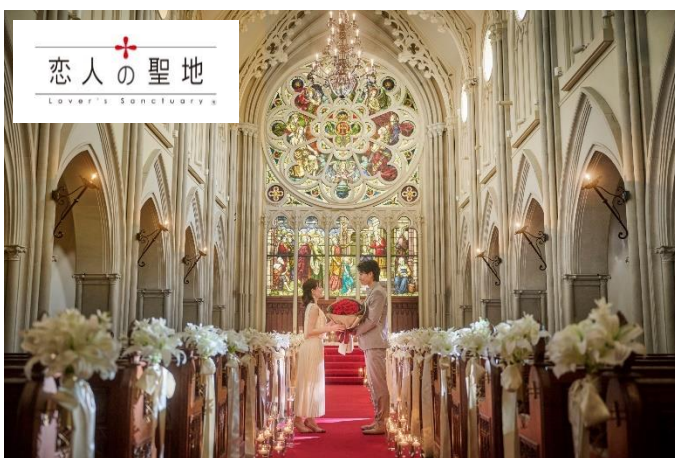

▲「伊勢山ヒルズ」(神奈川県横浜市)でのプロポーズイメージ

◇◆『最高のプロポーズ』“プロポーズの日”記念 スペシャル特典プレゼントキャンペーン◆◇

【対象者】

2024年6～7月にお問合せの上、2024年9月末までにプロポーズを実施する方

【プレゼント内容】

- ①チャペル演出1点プレゼント(チャペルご利用の方限定)
  キャンドル装飾orバブルシャワーorフラワーシャワーから1点
  ※演出は会場によって異なります。詳細は該当会場にお問合せください。
- ②記念写真撮影
  お客様の携帯電話でスタッフが撮影します。

【対象会場】・青山セントグレース大聖堂

- ・アートグレイス ウエディングシャトー／大宮璃宮
- ・伊勢山ヒルズ
- ・仙台アートグレイス ウエディングフォレスト
- ・ストリングスホテル 名古屋
- ・京都アートグレイス ウエディングヒルズ
- ・大阪アートグレイス ウエディングコースト ※詳細は次ページ

【URL・詳細】 <https://www.bestbridal.co.jp/propose/feature/detail-1703/?from=top>