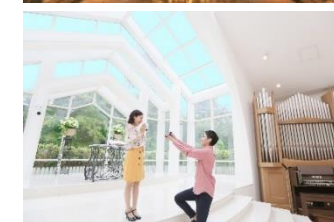

■仙台アートグレイス ウエディングフォレスト

広大な敷地に佇むロマンティックな白亜の結婚式場。水辺に佇む純白の独立型チャペルは、天井高11メートル、祭壇まで続く大理石のバージンロードは30メートルというスケール感。ガラスの祭壇で季節ごとに移ろう自然が、その瞬間だけの美しさを彩ります。森のリゾート邸宅に訪れたような贅沢空間を貸し切って、感動的なプロポーズが叶います。

【住所】宮城県仙台市太白区八木山香澄町24-1

【アクセス】仙台駅より車で10分、

東北自動車道 仙台宮城ICより仙台西道路・西公園道にて車で15分

【参考価格】チャペル貸切プラン：3万円～（税サ込）

チャペル貸切＋食事付きプラン：5万円～（税サ込）

【URL・詳細】<https://www.bestbridal.co.jp/propose/sendai/artgrace_are_sendai/>