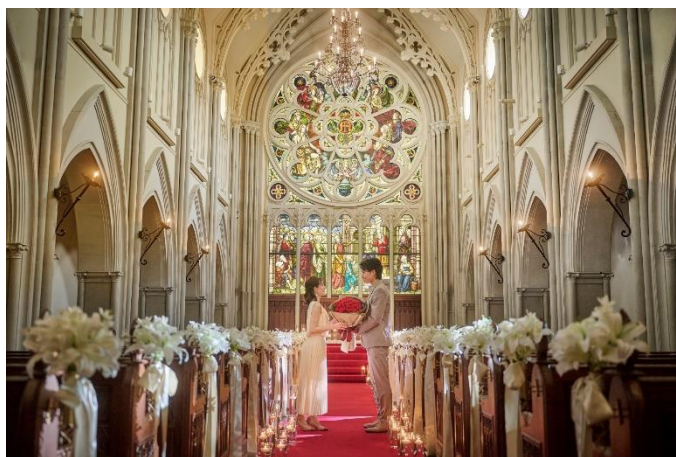

このたび、プロポーズに相応しいロマンティックな7つの結婚式場・ホテルにて、「プロポーズの日」(6月の第一日曜日)を記念した期間限定キャンペーンを開催いたします。チャペル演出と記念写真撮影のプレゼントをご用意していますので、これをきっかけにプロポーズを考えてみるのもおすすめです。

■最高のプロポーズ公式ホームページ: <https://www.bestbridal.co.jp/propose/>

▲「大宮璃宮」(埼玉県さいたま市)森のチャペルでのプロポーズイメージ