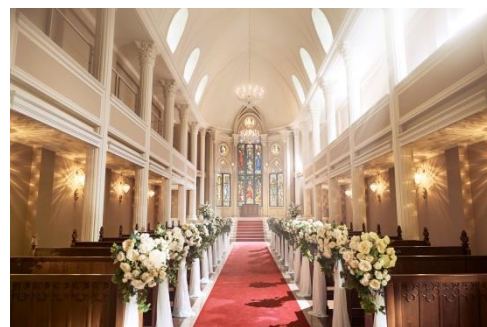

ブライダルを専門に手がけて培ってきたプロデュースノウハウを生かし、サプライズプロポーズをサポートするプランが新登場。女性スタッフが多い当社ならではの「女性に嬉しいサプライズ演出」で、おふたりの記憶に残り続ける「最高のプロポーズ」を心を込めてお手伝いいたします。

プロポーズのメイン舞台は、緑に囲まれた白亜の独立型大聖堂。

3層吹き抜けの高い天井は京都最大級のスケールを誇り、重厚な扉や木製のアンティークチェアにいたるまで、随所に歴史を感じさせるつくりの荘厳なチャペルです。

25mものバージンロードの先に輝くのは、1950年製のステンドグラス。イギリスに存在したウィンフィールド教会のために制作されたネオゴシックスタイルの歴史ある逸品で、瑠璃色、青色、水色を散りばめた、他に類を見ない希少価値の高い作品です。

最高のロケーションで、まるで映画のワンシーンのようなプロポーズが叶います。

◆販売開始日： 2019年3月29日（金）

◆販売価格： 30,000円～

◆TEL： 075-762-1898

◆URL： <https://www.bestbridal.co.jp/kyoto/artgrace_kyoto/lover/>

スタンダードプラン ～チャペルを貸し切ってサプライズプロポーズを～

普段は結婚式でしか入ることのできない神聖なチャペルを、おふたりのために贅沢に貸切でご利用いただけます。キャンドルで彩られた幻想的な空間で、一生の思い出に残る瞬間を。

【内容】

- ・チャペル貸切料
- ・プロポーズフラワー（花束）
- ・キャンドル装飾

料金 30,000円（消費税・サービス料込）

スペシャルプラン ～プロポーズのために作られた特別ディナーをご堪能後、チャペルでサプライズプロポーズを～

厳選した食材で生み出すこだわりのプロポーズ専用ディナーを、おふたりだけのプライベートスペースでご堪能いただけます。プール付きガーデンを望む特別席でお食事をお召上がりいただいた後、ステンドグラス輝く独立型のチャペルをおふたりのために贅沢に貸切でご利用いただける、スペシャルプロポーズプラン。

【内容】

- ・チャペル貸切料
- ・プロポーズフラワー（花束）
- ・キャンドル装飾
- ・プロポーズディナーコース（2名様分）
- ・乾杯用グラスシャンパン（2名様分）

料金 50,000円（消費税・サービス料込）

オーダーメイドプラン ～完全オーダーメイドのプロポーズを～

プロポーズプロデューサーとともに、完全オーダーメイドでつくるプロポーズプラン。

【参考価格】

- ●プロポーズフラワー（花束） 5,000円～
- ●プロポーズスナップ写真撮影 30,000円～
- ●プロポーズ映像撮影 70,000円～ 他 ※価格は全て消費税・サービス料込