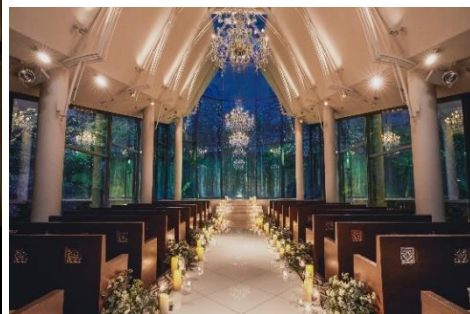

▲【写真左より時計回り】ドラマティックローズ設置イメージ、大宮アートグレイス 大聖堂でのプロポーズイメージ、大宮アートグレイス 森のチャペルイメージ

結婚式場「アートグレイス ウエディングシャトー／大宮璃宮」は、プロポーズにふさわしいスポットとして大宮エリア唯一の「恋人の聖地サテライト」※に認定されており、これまで多くのカップルのプロポーズをお手伝いしてまいりました。

プロポーズは、一生をともに歩む決意を伝える、大切な瞬間。だからこそ、「相手が心から喜ぶことをしてあげたい」「ドラマや映画で見たあのシーンのように、とびきりドラマティックにしたい」「今までに経験したことがないようなサプライズにしたい」。このたび、そんな想いを叶える新オプションが誕生いたしました。

チャペルの祭壇を彩るのは、1,000本の大輪の赤バラ(アートフラワー)。普段は入ることのできない「チャペル」という神聖な空間を、まるでふたりを主役とした映画の舞台のようにドラマティックに彩ります。赤いバージンロードにスタンドグラスが眩い光を放つ「大聖堂」、緑と水に囲まれた「森のチャペル」という2つのチャペルが、さらに特別な空間へと生まれ変わります。

また、プロカメラマンによる撮影で、バラに囲まれたプロポーズの瞬間を写真や映像として残していただくことも可能。バレンタインや、ホワイトデーのサプライズ・プロポーズにもおすすめです。