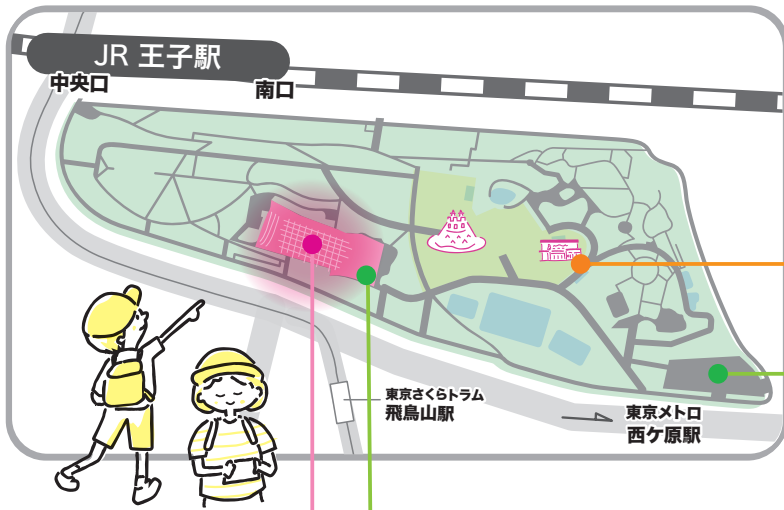

# サバイバル

飛鳥山公園150周年イベント  
第5弾は、  
災害と公園について。

もしものとき、あなたは  
きちんと行動できますか

2023  
9  
23  
SAT  
10:00  
15:00

公園内で防災アドベンチャー！  
生き抜くためのアイテムを  
コンパス片手に探しきろう！

災害を乗り越えるための  
クッキングの知恵を  
美味しく楽しく学ぼう！

災害時に大切な人への連絡  
とれる？災害用伝言ダイヤル  
体験してみよう！

起震車、マンホールトイレ、  
井戸水汲み上げ、  
災害時にしか見られない  
風景を見てみよう！

イベントの詳細は裏面を見てね！

主催：飛鳥山公園150周年プロジェクト事務局 03-5390-1166 (平日 9時~17時) 090-2564-6290 (当日のみ) 【東京北区観光協会内】  
問合せ  
後援：飛鳥山公園マネジメント協議会／大日本C・アメニス・内藤H・東京北区観光協会グループ  
あすかサクラパークグループ／東京都北区／城北信用金庫  
協力：北区楽しい食の推進委員会／株式会社SOTOLABO／テルウェル東日本株式会社／東京家政大学  
東日本電信電話株式会社／Milo鍼灸マッサージ院／北区地域防災担当課 健康推進課／織戸ゆみこ(チラシデザイン)

# 飛鳥山公園イベントmap

shibusawa hat れすとらん館

## メイン会場