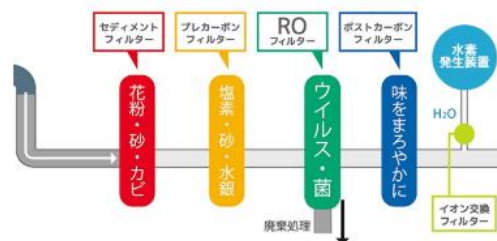

翔栄クリエイトでは、今後も生活者の健康的な生活を支援するために、真の意味で効果のある取組を行ってまいります。

■ SUISO599(水素ごっくく)の製品概要

【SUISO599 ロングタイプ】

大容量の内部タンク。

業界トップクラスの大容量内部タンクを搭載。冷水4.8リットル、温水2.0リットルを貯水できるので、利用量の多い設置場所でも安心してご使用いただけます。

高濃度溶存水素の証明。

第三者機関でのガスクロマトグラフィー検査により、高濃度の水素を溶存しているという証明を頂いております。

【SUISO599 ミニタイプ】

設置場所に困らない卓上サイズ。

「ロングタイプを設置するスペースがちよっと……」とお困りの方も、これで解決。ロングの基本仕様をほとんどそのままに、小型・軽量化に成功しました。

ミニサイズも、第三者検査は欠かさない。

溶存水素濃度計で業界随一の信頼性を有する機関より、高濃度の水素を溶存しているという証明を頂いております。

■ SUI50599(水素ごっくく)の特長

①高いコストパフォーマンス

高濃度水素水サーバー「水素ごっくく」はボトル型のウォーターサーバーではなく、水道管から直接お水を供給する水道直結型のサーバーです。ボトル水や配送などのコストがかからず、受け取りの手間やボトルの保管スペースも不要。また使えば使うほど割安となるため、水素水を思う存分ご利用いただけます。

②医療レベルの浄水機能

医療機関でも採用されるRO膜による浄水システムが搭載されており、お水に含まれる花粉・砂・カビ・ウイルス・菌などの不純物を徹底的に除去することができます。4つのフィルターを通したお水はまろやかで飲みやすい軟水で、妊娠中や育児中のご家庭にも安心してお使いいただけます。

③安心・安全の水素発生システム

水素水サーバー「水素ごっくく」は、お水を電気分解して発生した水素の“気体”だけを飲み水用のお水に付加します。一般的な水素水サーバーは水素発生時に電極に触れたお水がそのまま飲用となるため、水素水の中に身体に影響を及ぼす重金属が含まれている可能性があります。一方、「水素ごっくく」は電極に触れた水を使わない「バブリング方式」を採用し、水素の気体だけを飲用水に溶かしているため、とても安全です。