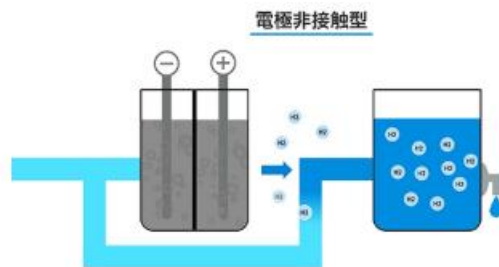

【SUISO599 ミニタイプ】

設置場所に困らない卓上サイズ。

「ロングタイプを設置するスペースがちよっと……」とお困りの方も、これで解決。ロングの基本仕様をほとんどそのままに、小型・軽量化に成功しました。

ミニサイズも、第三者検査は欠かさない。

溶存水素濃度計で業界随一の信頼性を有する機関より、高濃度の水素を溶存しているという証明を頂いております。

■ SUI50599(水素ごっくく)の特長

①高いコストパフォーマンス

高濃度水素水サーバー「水素ごっくく」はボトル型のウォーターサーバーではなく、水道管から直接お水を供給する水道直結型のサーバーです。ボトル水や配送などのコストがかからず、受け取りの手間やボトルの保管スペースも不要。また使えば使うほど割安となるため、水素水を思う存分ご利用いただけます。

②医療レベルの浄水機能

医療機関でも採用されるRO膜による浄水システムが搭載されており、お水に含まれる花粉・砂・カビ・ウイルス・菌などの不純物を徹底的に除去することができます。4つのフィルターを通したお水はまろやかで飲みやすい軟水で、妊娠中や育児中のご家庭にも安心してお使いいただけます。

③安心・安全の水素発生システム

水素水サーバー「水素ごっくく」は、お水を電気分解して発生した水素の“気体”だけを飲み水用のお水に付加します。一般的な水素水サーバーは水素発生時に電極に触れたお水がそのまま飲用となるため、水素水の中に身体に影響を及ぼす重金属が含まれている可能性があります。一方、「水素ごっくく」は電極に触れた水を使わない「バブリング方式」を採用し、水素の気体だけを飲用水に溶かしているため、とても安全です。

④水の「鮮度」を保ち続ける。

「水素ごっくく」が搭載するサーキュレーションシステムは、サーバー内の水を1時間毎に15分間循環させます。水の流れを作ることで、劣化しやすいといわれるRO水の鮮度を保ち続けています。また水素は時間が経過すると抜けやすい性質がありますが、サーキュレーションシステムの流水経路に水素添加ポイントを設けているため、水素は抜けきることなく安定した濃度を保ち続けています。

■翔栄クリエイト ライフクリエイション事業について