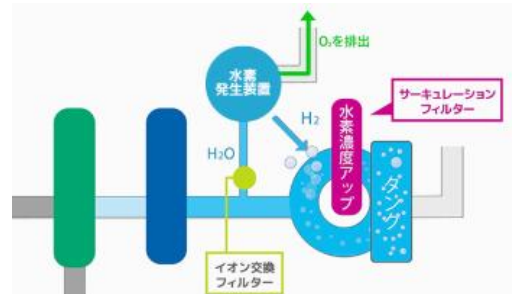

【SUISO599 ミニタイプ】

設置場所に困らない卓上サイズ。

「ロングタイプを設置するスペースがちよっと……」とお困りの方も、これで解決。ロングの基本仕様をほとんどそのままに、小型・軽量化に成功しました。

ミニサイズも、第三者検査は欠かさない。

溶存水素濃度計で業界随一の信頼性を有する機関より、高濃度の水素を溶存しているという証明を頂いております。

■ SUI50599(水素ごっくく)の特長

①高いコストパフォーマンス

高濃度水素水サーバー「水素ごっくく」はボトル型のウォーターサーバーではなく、水道管から直接お水を供給する水道直結型のサーバーです。ボトル水や配送などのコストがかからず、受け取りの手間やボトルの保管スペースも不要。また使えば使うほど割安となるため、水素水を思う存分ご利用いただけます。

②医療レベルの浄水機能

医療機関でも採用されるRO膜による浄水システムが搭載されており、お水に含まれる花粉・砂・カビ・ウイルス・菌などの不純物を徹底的に除去することができます。4つのフィルターを通したお水はまろやかで飲みやすい軟水で、妊娠中や育児中のご家庭にも安心してお使いいただけます。

③安心・安全の水素発生システム

水素水サーバー「水素ごっくく」は、お水を電気分解して発生した水素の“気体”だけを飲み水用のお水に付加します。一般的な水素水サーバーは水素発生時に電極に触れたお水がそのまま飲用となるため、水素水の中に身体に影響を及ぼす重金属が含まれている可能性があります。一方、「水素ごっくく」は電極に触れた水を使わない「バブリング方式」を採用し、水素の気体だけを飲用水に溶かしているため、とても安全です。

④水の「鮮度」を保ち続ける。

「水素ごっくく」が搭載するサーキュレーションシステムは、サーバー内の水を1時間毎に15分間循環させます。水の流れを作ることで、劣化しやすいといわれるRO水の鮮度を保ち続けています。また水素は時間が経過すると抜けやすい性質がありますが、サーキュレーションシステムの流水経路に水素添加ポイントを設けているため、水素は抜けきることなく安定した濃度を保ち続けています。

■翔栄クリエイト ライフクリエイション事業について