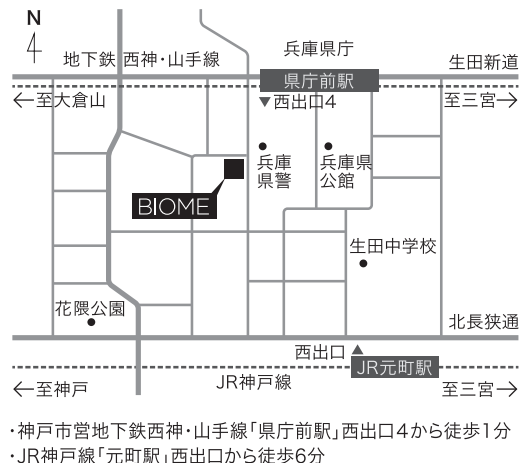

# BIOME の Kanjiru (Art) 展覧会

## 春のしろ

森岡 希世子・畑 絢子・小林 千恵 磁器3人展

2021年3月27日（土）～4月4日（日）

13:00～18:00（最終日は16:00閉廊）／3月31日（水）休廊日

春という季節を、“白”という色で、皆さまに楽しんでいただきたいと思います。  
健やかで、潔い3人の磁器展に、どうぞご期待ください。

BIOME バイオーム  
〒650-0011  
兵庫県神戸市中央区  
下山手通 5-7-15  
グローリー山手ビル 101  
090-3945-2040  
artroom@biome-kobe.com  
biome-kobe.com