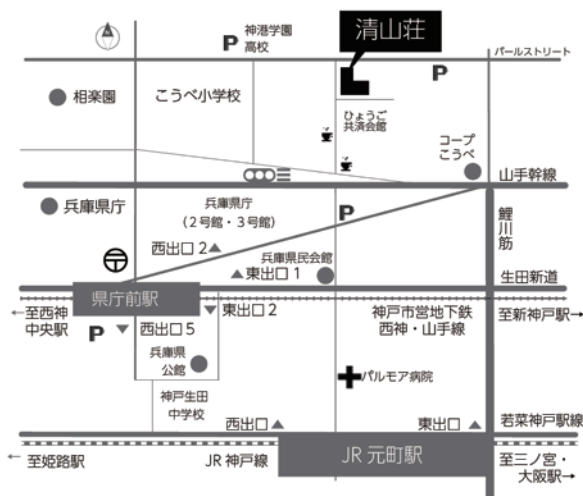

## BIOME Kobe イベントスケジュールについて

アートギャラリーのようでギャラリーではない —  
“A gallery, but not a gallery” をコンセプトにした、  
神戸元町山手の「BIOME (バイオーム)」(以下「BIOME」) よりご案内です。

BIOME は、2022年6月1日に移転を果たし、各種イベントを再開いたしております。本ニュースリリースをもって、今後のイベントスケジュールをご連絡させていただきます。

## BIOME Kobe アクセス情報

### Map

〒650-0004 兵庫県神戸市中央区  
中山手通 4-16-14 清山荘 1B