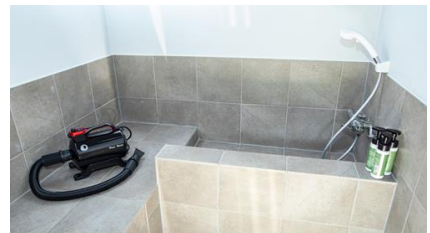

ワンちゃん専用のシャワールームを新設。専用のドライヤーで体も乾かしていただけます。