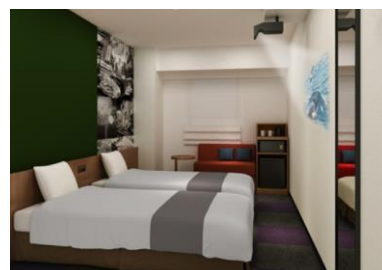

2名以上で1室利用が可能な客室を増やすことを高めております。

新たな客室の展開では館内外の情報と照明、空調、TV等のあらゆる客室機器との連動をするタブレットサービス「tabii（タビー）」を設置しております。また、羽田から一部客室ではTVを設置せずに、プロジェクターにて約80インチのスクリーンにてTV・映画を視聴できる「シアタールーム」、クローゼット型衣類リフレッシュ機「LGスタイルー」、レイコップ社開発の布団コンディショナー「Futocon（フトコン）」も導入しております。