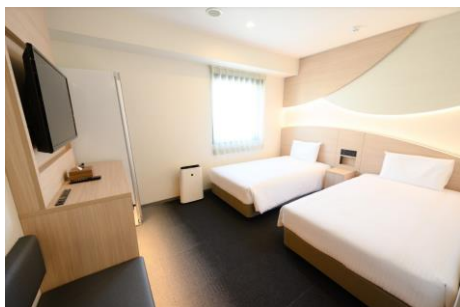

デラックスツインルーム(一例)