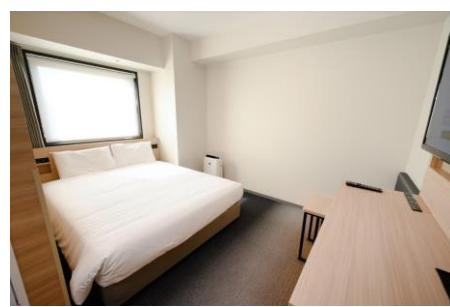

2 階のフロント、ロビーでは、日本文化を象徴した浅草・雷門と柳をイメージした色彩にてお客様をお出迎えいたします。（画像/イメージ）

2 階ロビーでは、チェックイン・アウトに合わせ映像プロジェクションと音によるインタラクティブな演出にてご宿泊されるお客様をお出迎えいたします。（画像/イメージ）

客室タイプは、スタンダードからスイートルームまで全 9 タイプをお客様のニーズに合わせてご用意しております。お部屋では、客室設置型タブレット「Tabii」にて客室内の空調、照明（1,600 万色調光電球「hue」）、TV などの設備を一括操作でき、レストランやランドリーの混雑状況もご確認頂けます。また、一部客室では、クリーニングロボット「LG スタイラー」を設置し、気になるニオイ、しわなどをいつでもリフレッシュできます。ロビーエリアでは「バゲッジポート」を採用し、チェックイン前のお荷物をお預かりします。

アクセス:東京メトロ 田原町駅2番出口

駐車場:身障者用1台/ 客室数:全217室

公式ホームページにて詳細を
ご覧いただけます。

お部屋タイプ	広さ	料金/1室	部屋数
シングルルーム	11.8㎡	8,750円～	10
ダブルルーム ※一部LGスタイラー付	16.7～16.9㎡	11,200円～	27
ツインルーム ※一部LGスタイラー付	15.2～17.5㎡	12,100円～	77
ジャパネスク・ツインルーム	17.2～17.8㎡	12,550円～	50
デラックスツインルーム (バリアフリー含む)	20～20.5㎡	13,900円～	26
ツインextra	21.8～22.5㎡	16,800円～	19
ファミリースイートルーム	31.9㎡	27,330円～	3
コーナースイートルーム	31.9～35.7㎡	35,247円～	5

料金は開業記念プラン(食事なし) 会員料金となります。

コーナースイートルーム(一例)

ファミリースイートルーム(一例)

ジャパネスクツインルーム(一例)

デラックスツインルーム(一例)

ツイン extra (一例)

LGダブルルーム(一例)