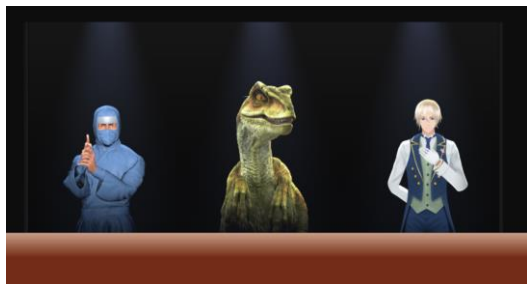

世界初！光のホログラムによるフロントチェックイン 「変なホテル東京 浅草田原町」開業

H.I.S.ホテルホールディングス株式会社（本社：東京都新宿区 代表取締役社長：岩間雄二 以下、H.H.H.）は、東京浅草に、都内 7 軒目となる「変なホテル東京 浅草田原町」を 9 月 1 日（日）に開業いたします。これにより「変なホテル」は全国で 14 拠点となります。

「変なホテル東京 浅草田原町」は、東京でもっとも有名な観光地のひとつでもある「浅草寺・雷門」や訪日旅行者に人気の「かつば橋道具街」まで徒歩圏内、東京メトロ田原町駅より徒歩約 2 分と大変便利な立地にあります。訪日旅行者に向けて、日本の文化と最先端技術に触れて頂く為、「世界初」となる光のホログラムによるフロントチェックインを導入し、訪れるお客様へエンターテインメント性の高い演出にてお迎えいたします。また、変なホテルとしては、最大の客室数に加え、客室タイプでは、初のスイートルームを設定し、高層階のお部屋では、夏の風物詩「隅田川花火大会」もご覧いただけるお部屋もご用意しております。レジャーにて訪れる旅行者に向けて、より楽しく快適で安心できる滞在を目指します。

ホテルコンセプトは、「温故知新」。日本文化と伝統を意識した「和」をイメージし、日本の伝統色「唐紅」をベースに、寛雅な色彩と浅草らしい風景、雷門前にある柳の木をエレメントとしたデザインを現代的に表現しております。

ホテル外観（イメージ）

世界初！光のホログラムによるフロントチェックインをしております。3D ホログラムにて様々に変化し、恐竜はもちろん、忍者、執事の 3 体にてチェックイン・アウトをお楽しみいただけます。