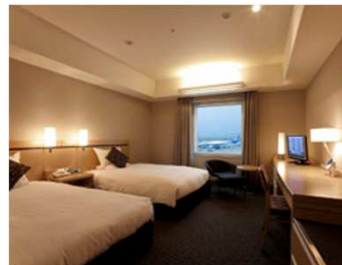

滑走路側客室

本件に関するお問い合わせ

羽田エクセルホテル東急 販売促進 高遠・萩原 TEL:03-5756-6000 FAX:03-5757-0706
E-mail n.takato@tokyuhotels.co.jp URL www.haneda-e.tokyuhotels.co.jp