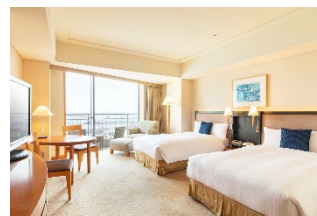

バルコニーを擁するお部屋から、横浜の煌びやかな夜景を眺めながら、おふたりだけの甘いひとときをお楽しみください。

宿泊プラン「Sweet Valentine Gift」概要

期間：2024年2月1日(木)～14日(水)【室数限定/3日前までに要予約】

チェックイン 15:00 / チェックアウト 11:00

客室：エグゼクティブ ツイン ベイビュー ほか

料金：お1人さま 21,900円～ (1室2名さまご利用時のお1人さま料金)

特典：プラン限定チョコレート(長さ10.5cm×高さ9cm)

スパークリングワイン(ハーフボトル)

※お部屋にお届けいたします

※表示料金はサービス料・税金が含まれております。また、参考料金となり、お日にち・部屋タイプにより変動いたします。

詳しくはホームページ(<https://ybht.co.jp>)をご確認ください。 ※写真はイメージです。

【お客さまのお問い合わせ先】

横浜ベイホテル東急

宿泊予約(10:00～18:00)