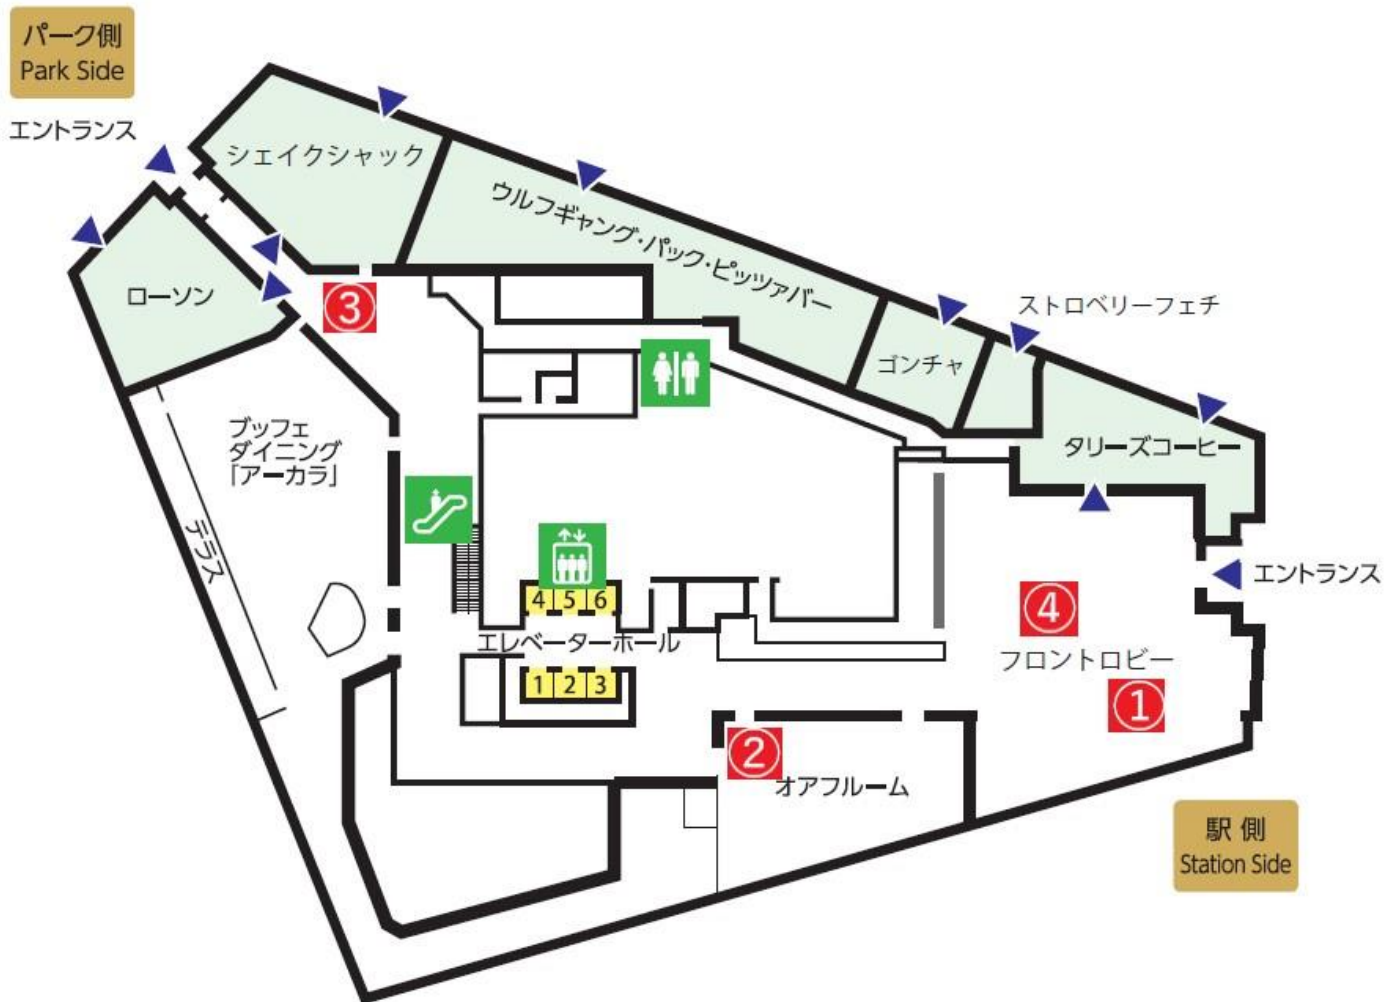

<概要>

期間: 2025年1月1日(水)

時間: 1回目 9:00~ / 2回目 14:00~ 各約30分

内容: 獅子舞が館内を練り歩き、無病息災を祈願します

会場: フロントロビー(地図内①から地図内③まで)

●「もちつきイベント」
2025年の幸せを祈願するもちつきイベント

<概要>

期間: 2025年1月1日(水)

時間: 10:00~10:30

会場: フロントロビー クリスマスツリー前(地図内①)

対象: 12/31・1/1 宿泊者の小学生以下全員対象(連泊者も含む)

●「ビッグガチャ」
ビッグガチャの中身はお楽しみ

<概要>

期間: 12月30日(月)~2025年1月3日(金)

会場: フロントロビー(地図内④)

対象: 12/30~1/3宿泊者の小学生以下全員対象 1人1枚メダル

※2枚目以降、1枚100円にて追加購入いただけます

※写真はイメージです

《施設情報》

ユニバーサル・スタジオ・ジャパンに1番近いオフィシャルホテル。ユニバーサルシティ駅と、パークを結ぶメインストリートに面し、メインゲートの正面に位置するという絶好のロケーションを誇ります。

ホテル全館でパークの本場アメリカの

エンターテインメントシーン等をイメージしたデザインを展開。

所在地: 大阪府大阪市此花区島屋 6-2-52

開業日: 2015年8月1日

規模: 地上28階(高さ約100m)

客室: 全598室(4~28階)

(フロントロビー・レストラン・ファンクションルーム・テナントは3階)

駐車場: 109台(ホテル1・2階)

《ご宿泊プランについて》

ザ パーク フロント ホテル アット ユニバーサル・スタジオ・ジャパンは、パークが一望できる客室をサンタクロースやクリスマスツリー、クリスマスリースでデコレーションした一日二室限定の「クリスマスルーム宿泊プラン」をご用意しております。