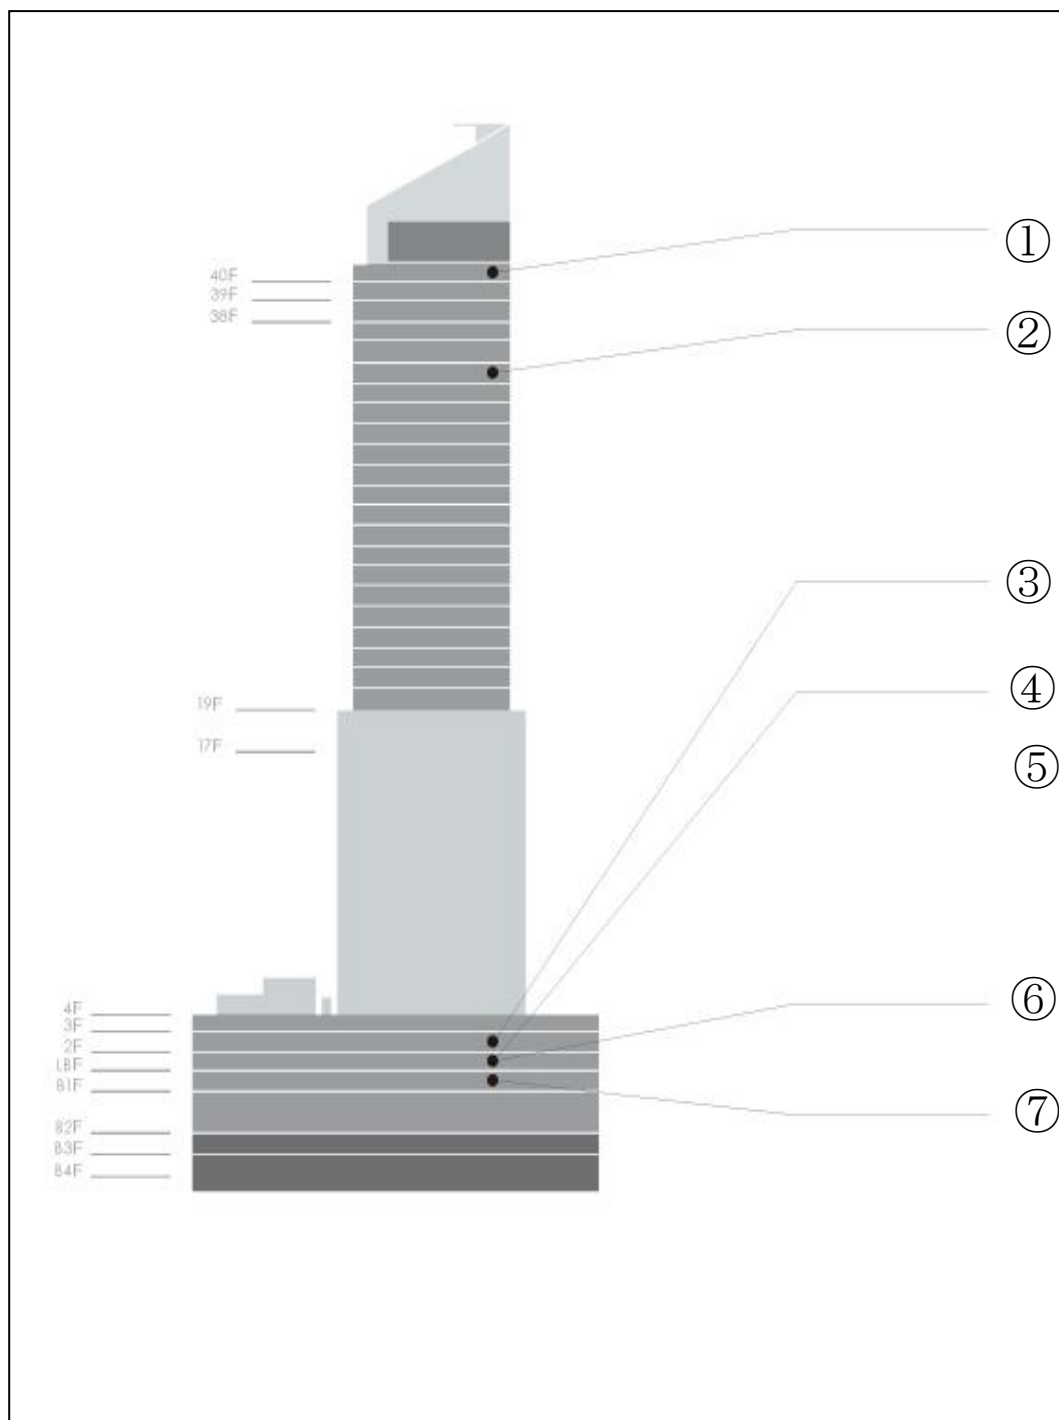

「クリスマスデコレーション 2015」 設置場所

- ① **【40F】** シルバー&ブルーに輝く星のツリー   **The tree of shining silver and blue stars.**
- ② **【35F】** ぬくもり伝えるアットホームツリー   **The heartwarming tree; conveying the warmth of home.**
- ③ **【2F】** エレベーターホールクリスマスリース
- ④ **【LBF】** エントランス（外構部）クリスマスリース
- ⑤ **【LBF】** エレベーターホースクリスマスリース
- ⑥ **【LBF】** 雪の結晶が幸運を届ける 輝くメインツリー   **The shining main tree; lucky snow crystals.**
- ⑦ **【B1F】** 天使が幸せを運ぶ純白のツリー   **The pure white tree; angels bring happiness.**