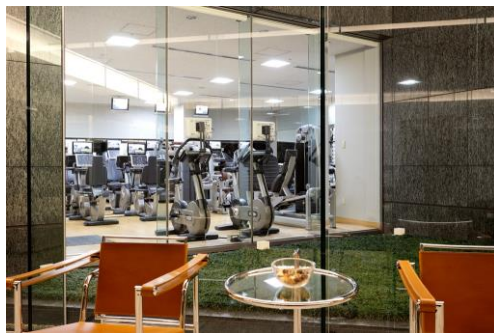

「ゴールデンウィークスペシャル SALE!」の詳細はこちら

<https://www.ceruleantower-hotel.com/room/plan/post/special-sale.html>

◎本件に関する取材・お問い合わせ先

株式会社 セルリアンタワー東急ホテル 広報/西澤、水野 川島、上野 TEL:03-3476-3348 FAX:03-3476-3769(広報直通)

E-mail: 取材窓口 川島 t.kawashima@tokyuhotels.co.jp URL:<https://www.ceruleantower-hotel.com>

セルリアンタワー東急ホテルはISO14001認証を取得し、さらに人、環境に優しいホテルを目指していきます。