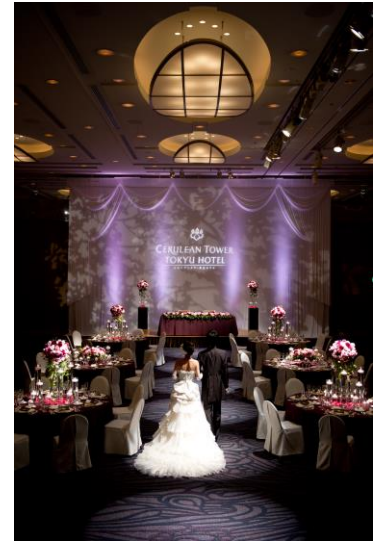

【セルリアンタワー東急ホテル ウェディング】概要

開業以来、「おふたりとともに創り上げる 幸福の始まり」をテーマに、ホテルスタッフがプロジェクトチームを組んでおふたりをサポートし、一つ一つ丁寧に創り上げるオーダーメイドウェディングを提唱。本物志向の上質なウェディングを求める感度の高いカップルより支持を集めている。

<主要施設>

◆「セルリアンタワーチャーチ」(LBF)

特徴：石造り独立型。開業以来の専任牧師タッド牧師がおり、週末やクリスマス、結婚記念の礼拝も開かれている本物の教会。

席数：90 席。

◆「ボールルーム」(B2F)

特徴：ホテルメインバンケット。7.2Mの天井高を活かした200インチ強のダイナミックな映像演出、音響照明演出に人気がある。

着席人数：60～700 名さま。

◆タワーズサロン「ルナール」(39F)

特徴：東京2大タワーを臨む素晴らしい眺望とできたての料理を提供する隣接した専用キッチンが人気。

着席人数：50～80 名さま。

◆「ウェディングサロン」(B1F)

特徴：専任プランナーが中心となって、各分野のプロフェッショナルがおふたりの心に寄り添って万全なサポート体制を敷く。特に、生花でゲストテーブルフラワーのスタイル見本を作り上げ、おふたりのイメージに合ったフラワーアレンジメントを提案する装花打ち合わせは好評を得ている。

ボールルームイメージ

※上記フェアのほか「無料ワンピース試食付フェア」「【平日限定】憧れのドレスショップでの試着体験付フェア」「60分でさっくり解決！短時間ウェディングフェア」「カラー診断体験付ウェディングフェア」など、毎日ウェディングフェアを開催しております。