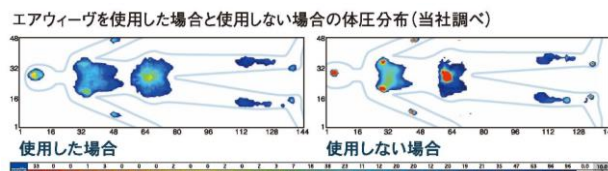

「エアウィーヴ」のマットレスはトップアスリートや著名人など、眠りにこだわる多くの方々に支持されております。適度な反発力と優れた体圧分散性により上質な睡眠を生み出すベッド、シンプルで使い勝手の良い客室、そして我が家にいるような親しみやすいおもてなしで、心身ともに疲れを癒す心地よいひとときをご提供いたします。

エアウィーヴの特長

①寝返りが楽

復元性の高いエアウィーヴ素材が就寝時の体の動きにスムーズに反応し、反発するため楽に寝返りができます。自然な寝返りを妨げないことで、熟睡をサポートします。

②優れた体圧分散

三次元状に絡み合ったエアウィーヴ素材が、あらゆる方向から体を支え、体圧を分散。一点に体重が集中しづらいため、体に負担がかかりません。

資料提供：(株)エアウィーヴ

③抜群の通気性

マットレスパッドの中のairfiberは90%以上が空気のため、通気性がバツグンで蒸れにくい構造です。また、冬は暖かさを保ちます。

【コージールーム 概要】

- 名称：コージーシングルルーム
- フロア：9・11・12F
- 面積：13.5㎡
- ベッドサイズ：195×140cm
- 利用人数：1名
- 禁煙・喫煙タイプ：禁煙8室、喫煙4室
- 客室備品：テレビ(一般チャンネル、有料VOD)、電話、湯沸しポット、冷蔵庫、ドライヤー、ズボンプレスサー、温水洗浄便座設備あり、加湿機能付空気清浄機、携帯電話充電器(スマートフォン対応)、LANケーブル
- アメニティ：お茶セット(日本茶)、コーヒーセット、スリッパ、バスローブ、バスタオル、フェイスタオル、ボディソープ、フェイシャル&ハンドソープ、シャンプー、リンス、歯磨きセット、ひげそり、シェービングフォーム、シャワーキャップ、ヘアブラシ、ボディスポンジ、綿棒、ナイトウェア(シャツタイプ)、消臭スプレー、スタンド